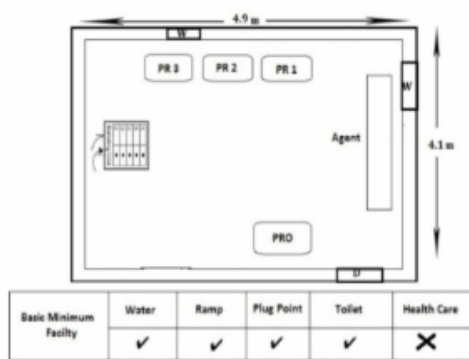

নির্বাচক নিবন্ধন আধিকারিকের স্বাক্ষর

Nazri Naksha

Google Map View

Polling Station Building Front View

Polling Station Front View

Cad View

Key MAP View

1 নাম : অনন্যা (বেরা) দাস স্বামীর নাম: স্বপন দাস বাড়ির নং : n0141 বয়স : 32 লিঙ্গ : মহিলা	ZDE0782748 ফটো উপলব্ধ	2 নাম : মিঠুন ঋষি দাস পিতার নাম: নরেন ঋষিদাস বাড়ির নং : n0127 বয়স : 35 লিঙ্গ : পুরুষ	ZDE0447102 ফটো উপলব্ধ	3 নাম : পূর্ণিমা ঋষি দাস স্বামীর নাম: মিঠুন ঋষি দাস বাড়ির নং : n0174 বয়স : 27 লিঙ্গ : মহিলা	ZDE1198373 ফটো উপলব্ধ
4 নাম : লক্ষ্মণ ঋষি দাস পিতার নাম: কেনরাম ঋষি দাস বাড়ির নং : এন0110 বয়স : 24 লিঙ্গ : পুরুষ	ZDE1387117 ফটো উপলব্ধ	5 নাম : নিলা ঋষিদাস স্বামীর নাম: পাক্কিত ঋষিদাস বাড়ির নং : n0151 বয়স : 41 লিঙ্গ : মহিলা	ZDE0831164 ফটো উপলব্ধ	6 নাম : দীপকর ঋষিদাস পিতার নাম: নেপাল ঋষিদাস বাড়ির নং : এন0108 বয়স : 21 লিঙ্গ : পুরুষ	ZDE1443597 ফটো উপলব্ধ
7 নাম : কানাই ঋষি দাস পিতার নাম: দেবেন ঋষি দাস বাড়ির নং : n0110 বয়স : 35 লিঙ্গ : পুরুষ	ZDE0839217 ফটো উপলব্ধ	8 নাম : সন্ধ্যা ধিষি দাস স্বামীর নাম: বিশ্বনাথ ধিষি দাস বাড়ির নং : n0107 বয়স : 40 লিঙ্গ : মহিলা	ZDE1067305 ফটো উপলব্ধ	9 নাম : শঙ্কর ঋষিদাস পিতার নাম: নরেন ঋষিদাস বাড়ির নং : n0107 বয়স : 28 লিঙ্গ : পুরুষ	ZDE0996892 ফটো উপলব্ধ
10 নাম : সুমিতা ঋষিদাস পিতার নাম: সন্ন্যাসী ঋষিদাস বাড়ির নং : n0109 বয়স : 37 লিঙ্গ : মহিলা	ZDE0996934 ফটো উপলব্ধ	11 নাম : তাপসী (দাস) ঋষি স্বামীর নাম: বাপ্পা ঋষি বাড়ির নং : n0108 বয়স : 28 লিঙ্গ : মহিলা	ZDE0997114 ফটো উপলব্ধ	12 নাম : মংলা ঋষিদাস পিতার নাম: পাগল ঋষিদাস বাড়ির নং : n0108 বয়স : 28 লিঙ্গ : পুরুষ	ZDE0997148 ফটো উপলব্ধ
13 নাম : ছট্টু ঋষি দাস পিতার নাম: বিশ্বনাথ ঋষি দাস বাড়ির নং : এন0107 বয়স : 23 লিঙ্গ : পুরুষ	ZDE1327501 ফটো উপলব্ধ	14 নাম : জয়া ঋষি দাস স্বামীর নাম: রাজকুমার ঋষি দাস বাড়ির নং : এন0108 বয়স : 29 লিঙ্গ : মহিলা	ZDE1383777 ফটো উপলব্ধ	15 নাম : শ্যামল ঋষিদাস পিতার নাম: নরেন ঋষিদাস বাড়ির নং : n0107 বয়স : 31 লিঙ্গ : পুরুষ	ZDE0996884 ফটো উপলব্ধ
16 নাম : মিনু ঋষি দাস স্বামীর নাম: গোপাল ঋষি দাস বাড়ির নং : এন0110 বয়স : 40 লিঙ্গ : মহিলা	ZDE1390673 ফটো উপলব্ধ	17 নাম : মন্দিরা ঋষি দাস স্বামীর নাম: কানাই ঋষি দাস বাড়ির নং : হুলাচক বয়স : 24 লিঙ্গ : মহিলা	ZDE1430495 ফটো উপলব্ধ	18 নাম : নেপাল ঋষিদাস পিতার নাম: ভরত ঋষিদাস বাড়ির নং : n0108 বয়স : 49 লিঙ্গ : পুরুষ	JMT0050781 ফটো উপলব্ধ
19 নাম : রেনুবালা ঋষিদাস স্বামীর নাম: ভরত ঋষিদাস বাড়ির নং : n0108 বয়স : 79 লিঙ্গ : মহিলা	WB/14/099/012279 ফটো উপলব্ধ	20 নাম : শ্যামলী ঋষিদাস স্বামীর নাম: সুভাষ ঋষিদাস বাড়ির নং : n0108 বয়স : 44 লিঙ্গ : মহিলা	JMT2429736 ফটো উপলব্ধ	21 নাম : তারাভান ঋষিদাস স্বামীর নাম: সুভাষ ঋষিদাস বাড়ির নং : n0108 বয়স : 56 লিঙ্গ : মহিলা	JMT0050666 ফটো উপলব্ধ
22 নাম : সুভাষ ঋষিদাস পিতার নাম: নগেন ঋষিদাস বাড়ির নং : n0108 বয়স : 61 লিঙ্গ : পুরুষ	JMT0050658 ফটো উপলব্ধ	23 নাম : বাপ্পা ঋষিদাস পিতার নাম: পাগল ঋষিদাস বাড়ির নং : n0108 বয়স : 37 লিঙ্গ : পুরুষ	ZDE0639260 ফটো উপলব্ধ	24 নাম : শঙ্করী ঋষিদাস স্বামীর নাম: পাগল ঋষিদাস বাড়ির নং : n0108 বয়স : 58 লিঙ্গ : মহিলা	WB/14/099/012100 ফটো উপলব্ধ
25 নাম : পাগল ঋষিদাস পিতার নাম: নগেন ঋষিদাস বাড়ির নং : n0108 বয়স : 63 লিঙ্গ : পুরুষ	JMT0050625 ফটো উপলব্ধ	26 নাম : রাশী ঋষি দাস স্বামীর নাম: বিশ্বজিৎ ঋষি দাস বাড়ির নং : n0107 বয়স : 35 লিঙ্গ : মহিলা	ZDE0839381 ফটো উপলব্ধ	27 নাম : বিশ্বনাথ ঋষি দাস পিতার নাম: নরেন ঋষি দাস বাড়ির নং : n0107 বয়স : 39 লিঙ্গ : পুরুষ	ZDE0639047 ফটো উপলব্ধ
28 নাম : বিশ্বজিৎ ঋষিদাস পিতার নাম: নরেন ঋষিদাস বাড়ির নং : n0107 বয়স : 37 লিঙ্গ : পুরুষ	ZDE0638957 ফটো উপলব্ধ	29 নাম : অষ্টমী ঋষিদাস স্বামীর নাম: বাবলু ঋষিদাস বাড়ির নং : n0107 বয়স : 39 লিঙ্গ : মহিলা	ZDE0354431 ফটো উপলব্ধ	30 নাম : বাবলু ঋষিদাস পিতার নাম: নরেন ঋষিদাস বাড়ির নং : n0107 বয়স : 43 লিঙ্গ : পুরুষ	ZDE0638940 ফটো উপলব্ধ