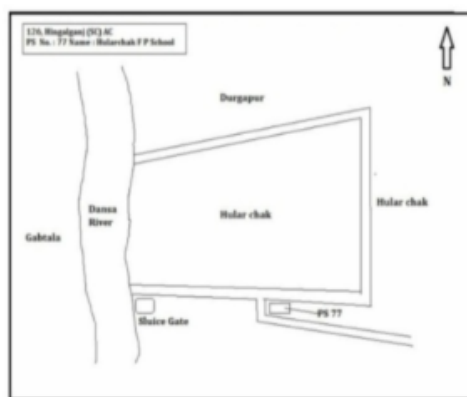

নির্বাচক নিবন্ধন আধিকারিকের স্বাক্ষর

Nazri Naksha

Google Map View

Polling Station Building Front View

Polling Station Front View

Cad View

Key MAP View

1 নাম : অনন্যা (বেরা) দাস স্বামীর নাম: স্বপন দাস বাড়ির নং : n0141 বয়স : 32 লিঙ্গ : মহিলা	ZDE0782748 ফটো উপলব্ধ	2 নাম : মিঠুন ঋষি দাস পিতার নাম: নরেন ঋষিদাস বাড়ির নং : n0127 বয়স : 35 লিঙ্গ : পুরুষ	ZDE0447102 ফটো উপলব্ধ	3 নাম : পূর্ণিমা ঋষি দাস স্বামীর নাম: মিঠুন ঋষি দাস বাড়ির নং : n0174 বয়স : 27 লিঙ্গ : মহিলা	ZDE1198373 ফটো উপলব্ধ
4 নাম : লক্ষ্মণ ঋষি দাস পিতার নাম: কেনরাম ঋষি দাস বাড়ির নং : এন0110 বয়স : 24 লিঙ্গ : পুরুষ	ZDE1387117 ফটো উপলব্ধ	5 নাম : নিলা ঋষিদাস স্বামীর নাম: পাক্কিত ঋষিদাস বাড়ির নং : n0151 বয়স : 41 লিঙ্গ : মহিলা	ZDE0831164 ফটো উপলব্ধ	6 নাম : দীপকর ঋষিদাস পিতার নাম: নেপাল ঋষিদাস বাড়ির নং : এন0108 বয়স : 21 লিঙ্গ : পুরুষ	ZDE1443597 ফটো উপলব্ধ
7 নাম : কানাই ঋষি দাস পিতার নাম: দেবেন ঋষি দাস বাড়ির নং : n0110 বয়স : 35 লিঙ্গ : পুরুষ	ZDE0839217 ফটো উপলব্ধ	8 নাম : সন্ধ্যা ধিষি দাস স্বামীর নাম: বিশ্বনাথ ধিষি দাস বাড়ির নং : n0107 বয়স : 40 লিঙ্গ : মহিলা	ZDE1067305 ফটো উপলব্ধ	9 নাম : শঙ্কর ঋষিদাস পিতার নাম: নরেন ঋষিদাস বাড়ির নং : n0107 বয়স : 28 লিঙ্গ : পুরুষ	ZDE0996892 ফটো উপলব্ধ
10 নাম : সুমিতা ঋষিদাস পিতার নাম: সন্ন্যাসী ঋষিদাস বাড়ির নং : n0109 বয়স : 37 লিঙ্গ : মহিলা	ZDE0996934 ফটো উপলব্ধ	11 নাম : তাপসী (দাস) ঋষি স্বামীর নাম: বাপ্পা ঋষি বাড়ির নং : n0108 বয়স : 28 লিঙ্গ : মহিলা	ZDE0997114 ফটো উপলব্ধ	12 নাম : মংলা ঋষিদাস পিতার নাম: পাগল ঋষিদাস বাড়ির নং : n0108 বয়স : 28 লিঙ্গ : পুরুষ	ZDE0997148 ফটো উপলব্ধ
13 নাম : ছট্টু ঋষি দাস পিতার নাম: বিশ্বনাথ ঋষি দাস বাড়ির নং : এন0107 বয়স : 23 লিঙ্গ : পুরুষ	ZDE1327501 ফটো উপলব্ধ	14 নাম : জয়া ঋষি দাস স্বামীর নাম: রাজকুমার ঋষি দাস বাড়ির নং : এন0108 বয়স : 29 লিঙ্গ : মহিলা	ZDE1383777 ফটো উপলব্ধ	15 নাম : শ্যামল ঋষিদাস পিতার নাম: নরেন ঋষিদাস বাড়ির নং : n0107 বয়স : 31 লিঙ্গ : পুরুষ	ZDE0996884 ফটো উপলব্ধ
16 নাম : মিনু ঋষি দাস স্বামীর নাম: গোপাল ঋষি দাস বাড়ির নং : এন0110 বয়স : 40 লিঙ্গ : মহিলা	ZDE1390673 ফটো উপলব্ধ	17 নাম : মন্দিরা ঋষি দাস স্বামীর নাম: কানাই ঋষি দাস বাড়ির নং : হুলাচক বয়স : 24 লিঙ্গ : মহিলা	ZDE1430495 ফটো উপলব্ধ	18 নাম : নেপাল ঋষিদাস পিতার নাম: ভরত ঋষিদাস বাড়ির নং : n0108 বয়স : 49 লিঙ্গ : পুরুষ	JMT0050781 ফটো উপলব্ধ
19 নাম : রেনুবালা ঋষিদাস স্বামীর নাম: ভরত ঋষিদাস বাড়ির নং : n0108 বয়স : 79 লিঙ্গ : মহিলা	WB/14/099/012279 ফটো উপলব্ধ	20 নাম : শ্যামলী ঋষিদাস স্বামীর নাম: সুভাষ ঋষিদাস বাড়ির নং : n0108 বয়স : 44 লিঙ্গ : মহিলা	JMT2429736 ফটো উপলব্ধ	21 নাম : তারাভান ঋষিদাস স্বামীর নাম: সুভাষ ঋষিদাস বাড়ির নং : n0108 বয়স : 56 লিঙ্গ : মহিলা	JMT0050666 ফটো উপলব্ধ
22 নাম : সুভাষ ঋষিদাস পিতার নাম: নগেন ঋষিদাস বাড়ির নং : n0108 বয়স : 61 লিঙ্গ : পুরুষ	JMT0050658 ফটো উপলব্ধ	23 নাম : বাপ্পা ঋষিদাস পিতার নাম: পাগল ঋষিদাস বাড়ির নং : n0108 বয়স : 37 লিঙ্গ : পুরুষ	ZDE0639260 ফটো উপলব্ধ	24 নাম : শঙ্করী ঋষিদাস স্বামীর নাম: পাগল ঋষিদাস বাড়ির নং : n0108 বয়স : 58 লিঙ্গ : মহিলা	WB/14/099/012100 ফটো উপলব্ধ
25 নাম : পাগল ঋষিদাস পিতার নাম: নগেন ঋষিদাস বাড়ির নং : n0108 বয়স : 63 লিঙ্গ : পুরুষ	JMT0050625 ফটো উপলব্ধ	26 নাম : রাশী ঋষি দাস স্বামীর নাম: বিশ্বজিৎ ঋষি দাস বাড়ির নং : n0107 বয়স : 35 লিঙ্গ : মহিলা	ZDE0839381 ফটো উপলব্ধ	27 নাম : বিশ্বনাথ ঋষি দাস পিতার নাম: নরেন ঋষি দাস বাড়ির নং : n0107 বয়স : 39 লিঙ্গ : পুরুষ	ZDE0639047 ফটো উপলব্ধ
28 নাম : বিশ্বজিৎ ঋষিদাস পিতার নাম: নরেন ঋষিদাস বাড়ির নং : n0107 বয়স : 37 লিঙ্গ : পুরুষ	ZDE0638957 ফটো উপলব্ধ	29 নাম : অষ্টমী ঋষিদাস স্বামীর নাম: বাবলু ঋষিদাস বাড়ির নং : n0107 বয়স : 39 লিঙ্গ : মহিলা	ZDE0354431 ফটো উপলব্ধ	30 নাম : বাবলু ঋষিদাস পিতার নাম: নরেন ঋষিদাস বাড়ির নং : n0107 বয়স : 43 লিঙ্গ : পুরুষ	ZDE0638940 ফটো উপলব্ধ