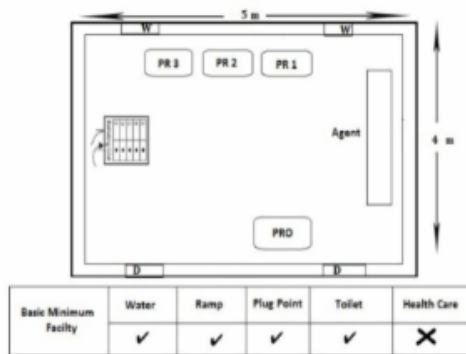

নির্বাচক নিবন্ধন আধিকারিকের স্বাক্ষর

Nazri Naksha

Google Map View

Polling Station Building Front View

Polling Station Front View

Cad View

Key MAP View

1 নাম : মোহিনী (ভুঁইয়া) দাস স্বামীর নাম: মহেশ্বর দাস বাড়ির নং : 121 বয়স : 31 লিঙ্গ : মহিলা	ZDE1173913	ফটো উপলব্ধ	2 নাম : অনিতা (মন্ডল)দাস স্বামীর নাম: রবীন্দ্রনাথ দাস বাড়ির নং : n0192 বয়স : 36 লিঙ্গ : মহিলা	ZDE1051952	ফটো উপলব্ধ	3 নাম : সাগরিকা অধিকারী স্বামীর নাম: দিলীপ অধিকারী বাড়ির নং : n0064 বয়স : 44 লিঙ্গ : মহিলা	ZDE0005702	ফটো উপলব্ধ
4 নাম : গীতা আড়ি স্বামীর নাম: বিলাস আড়ি বাড়ির নং : n0014 বয়স : 63 লিঙ্গ : মহিলা	JMT1286616	ফটো উপলব্ধ	5 নাম : নমিতা আড়ি স্বামীর নাম: নির্মল আড়ি বাড়ির নং : n0013 বয়স : 52 লিঙ্গ : মহিলা	WB/14/099/039026	ফটো উপলব্ধ	6 নাম : নির্মল আড়ি পিতার নাম: অনিল আড়ি বাড়ির নং : n0013 বয়স : 53 লিঙ্গ : পুরুষ	JMT0110783	ফটো উপলব্ধ
7 নাম : রমেশ চন্দ্র আড়ি পিতার নাম: প্রশান্ত আড়ি বাড়ির নং : n0013 বয়স : 35 লিঙ্গ : পুরুষ	ZDE0418590	ফটো উপলব্ধ	8 নাম : প্রশান্ত আড়ি পিতার নাম: অনিল আড়ি বাড়ির নং : n0013 বয়স : 59 লিঙ্গ : পুরুষ	JMT0110775	ফটো উপলব্ধ	9 নাম : নিতাই আড়ী পিতার নাম: সনৎ আড়ী বাড়ির নং : n0012 বয়স : 35 লিঙ্গ : পুরুষ	ZDE0418582	ফটো উপলব্ধ
10 নাম : কম্পনা আড়ি স্বামীর নাম: সনৎ আড়ি বাড়ির নং : n0012 বয়স : 53 লিঙ্গ : মহিলা	JMT0110817	ফটো উপলব্ধ	11 নাম : সনৎ আড়ি পিতার নাম: সুধীর আড়ি বাড়ির নং : n0012 বয়স : 59 লিঙ্গ : পুরুষ	JMT0110809	ফটো উপলব্ধ	12 নাম : অচিন্ত আড়া পিতার নাম: সুকুমার আড়া বাড়ির নং : n0011 বয়স : 32 লিঙ্গ : পুরুষ	ZDE0704452	ফটো উপলব্ধ
13 নাম : সুকুমার আড়ি পিতার নাম: সুধীর আড়ি বাড়ির নং : n0011 বয়স : 60 লিঙ্গ : পুরুষ	ZDE1527712	ফটো উপলব্ধ	14 নাম : ভাগ্য আড়ি স্বামীর নাম: প্রহ্লাদ আড়ী বাড়ির নং : n0010 বয়স : 59 লিঙ্গ : মহিলা	JMT2435360	ফটো উপলব্ধ	15 নাম : রবীন আড়ী পিতার নাম: সুরেশ আড়ী বাড়ির নং : n0020 বয়স : 42 লিঙ্গ : পুরুষ	JMT2560092	ফটো উপলব্ধ
16 নাম : শম্ভু আড়ী পিতার নাম: বিলাস আড়ী বাড়ির নং : n0014 বয়স : 35 লিঙ্গ : মহিলা	ZDE0418608	ফটো উপলব্ধ	17 নাম : সূজাতা আড়ী স্বামীর নাম: ভীষ্ম আড়ী বাড়ির নং : n0014 বয়স : 39 লিঙ্গ : মহিলা	ZDE0341735	ফটো উপলব্ধ	18 নাম : ভীষ্ম আড়ি পিতার নাম: বিলাস আড়ি বাড়ির নং : n0014 বয়স : 49 লিঙ্গ : পুরুষ	JMT0110833	ফটো উপলব্ধ
19 নাম : সৌমিতা আড়ী স্বামীর নাম: রবীন আড়ী বাড়ির নং : n0020 বয়স : 36 লিঙ্গ : মহিলা	ZDE0613752	ফটো উপলব্ধ	20 নাম : উষা আড়ি স্বামীর নাম: সুরেশ আড়ি বাড়ির নং : n0020 বয়স : 41 লিঙ্গ : মহিলা	JMT0110874	ফটো উপলব্ধ	21 নাম : অনুরাধা আড়ি স্বামীর নাম: শঙ্কর আড়ি বাড়ির নং : n0018 বয়স : 49 লিঙ্গ : মহিলা	JMT0110767	ফটো উপলব্ধ
22 নাম : শঙ্কর আড়ি পিতার নাম: অধর আড়ি বাড়ির নং : n0018 বয়স : 59 লিঙ্গ : পুরুষ	JMT1747708	ফটো উপলব্ধ	23 নাম : অঞ্জলী আড়ি স্বামীর নাম: সুবল আড়ি বাড়ির নং : n0017 বয়স : 54 লিঙ্গ : মহিলা	JMT1286434	ফটো উপলব্ধ	24 নাম : সুবল আড়ি পিতার নাম: সহদেব আড়ি বাড়ির নং : n0017 বয়স : 64 লিঙ্গ : পুরুষ	JMT0110908	ফটো উপলব্ধ
25 নাম : কমলা আড়ি স্বামীর নাম: শ্রীদাম আড়ি বাড়ির নং : n0016 বয়স : 56 লিঙ্গ : মহিলা	JMT2435378	ফটো উপলব্ধ	26 নাম : শ্রীদাম আড়ি পিতার নাম: সহদেব আড়ি বাড়ির নং : n0016 বয়স : 61 লিঙ্গ : পুরুষ	JMT0110890	ফটো উপলব্ধ	27 নাম : প্রীতম আড়ী পিতার নাম: ভীষ্ম আড়ী বাড়ির নং : 00 বয়স : 22 লিঙ্গ : পুরুষ	ZDE1426345	ফটো উপলব্ধ
28 নাম : প্রহ্লাদ আড়ী পিতার নাম: সুধীর আড়ি বাড়ির নং : n0010 বয়স : 68 লিঙ্গ : পুরুষ	JMT1284611	ফটো উপলব্ধ	29 নাম : সুশমা দাস পিতার নাম: ভরত দাস বাড়ির নং : n0020 বয়স : 32 লিঙ্গ : মহিলা	ZDE0976852	ফটো উপলব্ধ	30 নাম : নিলিমা দাস পিতার নাম: ভরত দাস বাড়ির নং : n0020 বয়স : 29 লিঙ্গ : মহিলা	ZDE0976860	ফটো উপলব্ধ