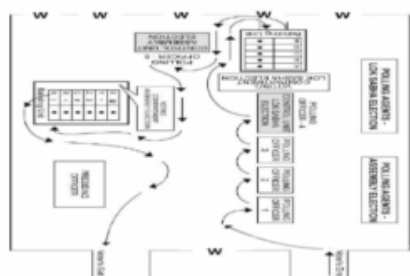

Cad View

Key MAP View