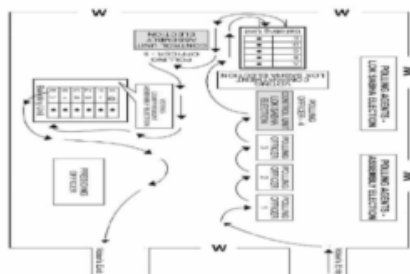

Cad View

Key MAP View