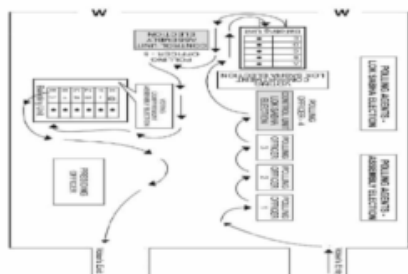

Cad View

Key MAP View