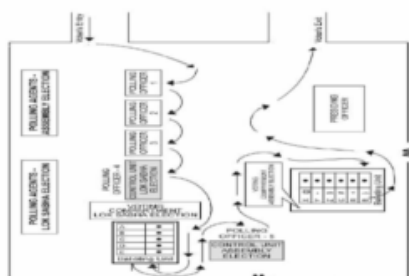

Cad View

Key MAP View