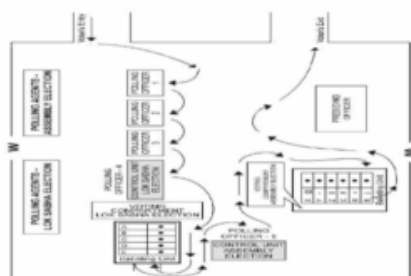

Cad View

Key MAP View