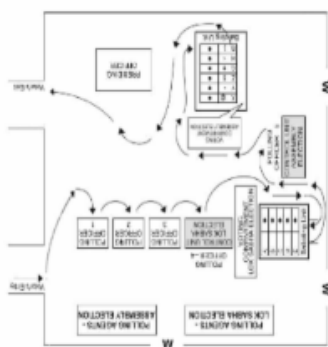

Cad View

Key MAP View