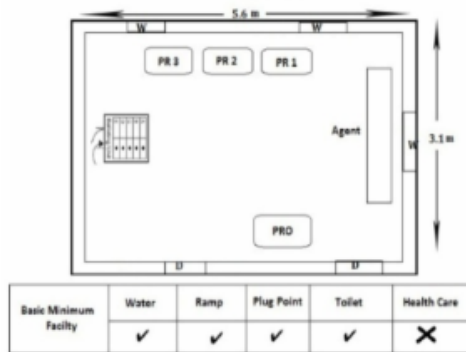

নির্বাচক নিবন্ধন আধিকারিকের স্বাক্ষর

Nazri Naksha

Google Map View

Polling Station Building Front View

Polling Station Front View

Cad View

Key MAP View

| | | | | | |
|--|------------|--|------------|---|------------|
| 1 নাম : সুমন মন্ডল পিতার নাম: অমল্য মন্ডল বাড়ির নং : n0003 বয়স : 30 লিঙ্গ : পুরুষ ফটো উপলব্ধ | ZDE0811695 | 2 নাম : লক্ষ্মী মন্ডল স্বামীর নাম: অমল্য মন্ডল বাড়ির নং : n0003 বয়স : 61 লিঙ্গ : মহিলা ফটো উপলব্ধ | JMT0138453 | 3 নাম : অমল্য পিতার নাম: ভগীরথ মন্ডল বাড়ির নং : n0003 বয়স : 66 লিঙ্গ : পুরুষ ফটো উপলব্ধ | JMT0138446 |
| 4 নাম : রাবেয়া খাতুন পিতার নাম: আব্দুল মাজেদ গাজী বাড়ির নং : n0026 বয়স : 26 লিঙ্গ : মহিলা ফটো উপলব্ধ | AHY2104636 | 5 নাম : কালীদাস ঘরামী পিতার নাম: নলীত ঘরামী বাড়ির নং : n0038 বয়স : 84 লিঙ্গ : পুরুষ ফটো উপলব্ধ | JMT0137042 | 6 নাম : ভাস্ত্রী ঘরামী স্বামীর নাম: কালীদাস ঘরামী বাড়ির নং : n0038 বয়স : 76 লিঙ্গ : মহিলা ফটো উপলব্ধ | JMT0137059 |
| 7 নাম : কৃষ্ণপদ ঘরামী পিতার নাম: কালীদাস ঘরামী বাড়ির নং : n0038 বয়স : 51 লিঙ্গ : পুরুষ ফটো উপলব্ধ | JMT0137075 | 8 নাম : দিবাকর ঘরামী পিতার নাম: কালিদাস ঘরামী বাড়ির নং : n0038 বয়স : 41 লিঙ্গ : পুরুষ ফটো উপলব্ধ | JMT1774447 | 9 নাম : শ্যামলী ঘরামী স্বামীর নাম: বিষ্ণুপদ ঘরামী বাড়ির নং : n0038 বয়স : 42 লিঙ্গ : মহিলা ফটো উপলব্ধ | JMT1774454 |
| 10 নাম : শুকিবালা ঘরামী স্বামীর নাম: বিনোদ ঘরামী বাড়ির নং : n0039 বয়স : 81 লিঙ্গ : মহিলা ফটো উপলব্ধ | JMT0137158 | 11 নাম : রামপদ ঘরামী পিতার নাম: বিনোদ ঘরামী বাড়ির নং : n0039 বয়স : 59 লিঙ্গ : পুরুষ ফটো উপলব্ধ | JMT1295187 | 12 নাম : মঞ্জু ঘরামী স্বামীর নাম: রামপদ ঘরামী বাড়ির নং : n0039 বয়স : 53 লিঙ্গ : মহিলা ফটো উপলব্ধ | JMT0137166 |
| 13 নাম : সমীর ঘরামী পিতার নাম: রামপদ ঘরামী বাড়ির নং : n0039 বয়স : 31 লিঙ্গ : পুরুষ ফটো উপলব্ধ | ZDE0704734 | 14 নাম : শ্যামপদ ঘরামী পিতার নাম: বিনোদ ঘরামী বাড়ির নং : n0039 বয়স : 53 লিঙ্গ : পুরুষ ফটো উপলব্ধ | JMT0137174 | 15 নাম : তন্ময় ঘরামী পিতার নাম: ভবতোষ ঘরামী বাড়ির নং : n0037 বয়স : 27 লিঙ্গ : পুরুষ ফটো উপলব্ধ | ZDE1052067 |
| 16 নাম : বিষ্ণুপদ ঘরামী পিতার নাম: কালীদাস ঘরামী বাড়ির নং : n0038 বয়স : 56 লিঙ্গ : পুরুষ ফটো উপলব্ধ | JMT0137067 | 17 নাম : সোমা ঘরামী (মন্ডল) স্বামীর নাম: দিলীপ কুমার মন্ডল বাড়ির নং : n0036 বয়স : 34 লিঙ্গ : মহিলা ফটো উপলব্ধ | ZDE0418996 | 18 নাম : রুপা মন্ডল ঘরামী স্বামীর নাম: দিবাকর ঘরামী বাড়ির নং : n0038 বয়স : 34 লিঙ্গ : মহিলা ফটো উপলব্ধ | ZDE0613950 |
| 19 নাম : পূর্ণা ঘরামী স্বামীর নাম: বাসুদেব ঘরামী বাড়ির নং : n0042 বয়স : 37 লিঙ্গ : মহিলা ফটো উপলব্ধ | JMT2561678 | 20 নাম : কল্যাণী ঘরামী স্বামীর নাম: ভবতোষ ঘরামী বাড়ির নং : n0037 বয়স : 49 লিঙ্গ : মহিলা ফটো উপলব্ধ | JMT2441012 | 21 নাম : ভবতোষ ঘরামী পিতার নাম: কৃষ্ণপদ ঘরামী বাড়ির নং : n0037 বয়স : 59 লিঙ্গ : পুরুষ ফটো উপলব্ধ | JMT0137117 |
| 22 নাম : তপন ঘরামী পিতার নাম: হরেন্দ্র নাথ ঘরামী বাড়ির নং : n0036 বয়স : 39 লিঙ্গ : পুরুষ ফটো উপলব্ধ | ZDE0006585 | 23 নাম : মালতী ঘরামী স্বামীর নাম: হরেন্দ্রনাথ ঘরামী বাড়ির নং : n0036 বয়স : 61 লিঙ্গ : মহিলা ফটো উপলব্ধ | JMT0137109 | 24 নাম : হরেন্দ্রনাথ ঘরামী পিতার নাম: কৃষ্ণপদ ঘরামী বাড়ির নং : n0036 বয়স : 71 লিঙ্গ : পুরুষ ফটো উপলব্ধ | JMT0137091 |
| 25 নাম : খীরোদা ঘরামী স্বামীর নাম: মঙ্গল ঘরামী বাড়ির নং : n0042 বয়স : 37 লিঙ্গ : মহিলা ফটো উপলব্ধ | JMT2561686 | 26 নাম : মঙ্গল ঘরামী পিতার নাম: কালীপদ ঘরামী বাড়ির নং : n0042 বয়স : 61 লিঙ্গ : পুরুষ ফটো উপলব্ধ | JMT0137026 | 27 নাম : অষ্টমী ঘরামী স্বামীর নাম: অর্জুন ঘরামী বাড়ির নং : n0042 বয়স : 47 লিঙ্গ : মহিলা ফটো উপলব্ধ | JMT1296276 |
| 28 নাম : অর্জুন ঘরামী পিতার নাম: কালীপদ ঘরামী বাড়ির নং : n0042 বয়স : 71 লিঙ্গ : পুরুষ ফটো উপলব্ধ | JMT0137018 | 29 নাম : সুলতা ঘরামী স্বামীর নাম: চিত্তরঞ্জন ঘরামী বাড়ির নং : n0041 বয়স : 42 লিঙ্গ : মহিলা ফটো উপলব্ধ | JMT1774397 | 30 নাম : প্রকাশ ঘরামী পিতার নাম: পরমেশ্বর ঘরামী বাড়ির নং : n0041 বয়স : 34 লিঙ্গ : পুরুষ ফটো উপলব্ধ | ZDE0613935 |