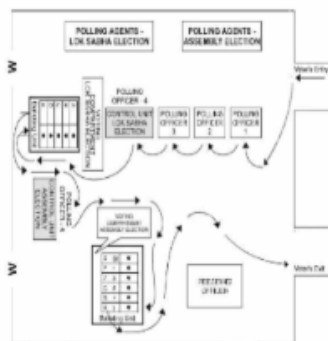

Cad View

Key MAP View