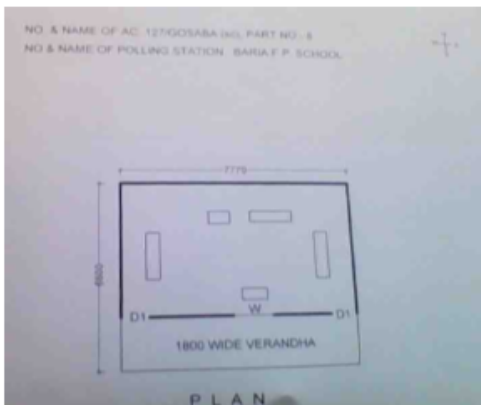

নির্বাচক নিবন্ধন আধিকারিকের স্বাক্ষর

Nazri Naksha

Google Map View

Polling Station Building Front View

Polling Station Front View

Cad View

Key MAP View

বিধানসভা নির্বাচনক্ষেত্রের নং, নাম : 127-গোসাবা
ভাগ নং, নাম : 1-ভূষণ বাবুর পাড়া