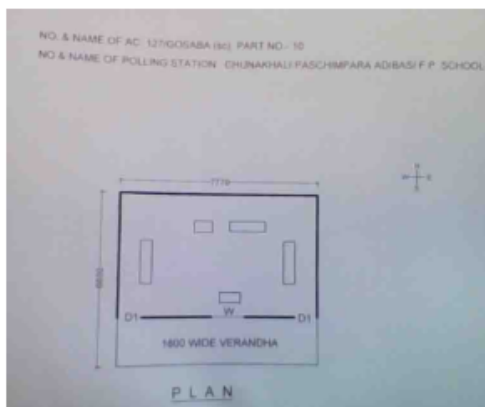

নির্বাচক নিবন্ধন আধিকারিকের স্বাক্ষর

Nazri Naksha

Google Map View

Polling Station Building Front View

Polling Station Front View

Cad View

Key MAP View

1 নাম : রহিমা খাঁ স্বামীর নাম: ছপান খাঁ বাড়ির নং : n0148 বয়স : 43 লিঙ্গ : মহিলা	YIC1472992 ফটো উপলব্ধ	2 নাম : ইসমাইল গাজী পিতার নাম: মতেজা গাজী বাড়ির নং : n0196 বয়স : 26 লিঙ্গ : পুরুষ	YIC1852953 ফটো উপলব্ধ	3 নাম : আমিরুল গাজী স্বামীর নাম: ইছাউদ্দিন গাজী বাড়ির নং : n0092 বয়স : 43 লিঙ্গ : মহিলা	GTY2151553 ফটো উপলব্ধ
4 নাম : ইছাউদ্দিন গাজী পিতার নাম: মগবুল গাজী বাড়ির নং : n0092 বয়স : 46 লিঙ্গ : পুরুষ	GTY2151546 ফটো উপলব্ধ	5 নাম : সাবির গাজী পিতার নাম: সিরাজুল গাজী বাড়ির নং : n0092 বয়স : 27 লিঙ্গ : পুরুষ	YIC1566686 ফটো উপলব্ধ	6 নাম : সারুপ হোসেন গাজী পিতার নাম: সিরাজুল গাজী বাড়ির নং : n0092 বয়স : 32 লিঙ্গ : পুরুষ	YIC1566645 ফটো উপলব্ধ
7 নাম : আছিয়া গাজী স্বামীর নাম: সিরাজুল গাজী বাড়ির নং : n0092 বয়স : 52 লিঙ্গ : মহিলা	YIC1993864 ফটো উপলব্ধ	8 নাম : সিরাজুল গাজী পিতার নাম: মগবুল গাজী বাড়ির নং : n0092 বয়স : 48 লিঙ্গ : পুরুষ	GTY1598408 ফটো উপলব্ধ	9 নাম : আবু তালেব গাজী পিতার নাম: কওচার গাজী বাড়ির নং : n0078 বয়স : 32 লিঙ্গ : পুরুষ	YIC1352855 ফটো উপলব্ধ
10 নাম : হারিসন গাজী স্বামীর নাম: মোতালেব গাজী বাড়ির নং : n0078 বয়স : 33 লিঙ্গ : মহিলা	YIC1352517 ফটো উপলব্ধ	11 নাম : মোতালেব গাজী পিতার নাম: কওচার গাজী বাড়ির নং : n0078 বয়স : 43 লিঙ্গ : পুরুষ	YIC0052019 ফটো উপলব্ধ	12 নাম : কয়েদা গাজী স্বামীর নাম: মোতাহার গাজী বাড়ির নং : n0128 বয়স : 37 লিঙ্গ : মহিলা	YIC1040880 ফটো উপলব্ধ
13 নাম : মোতাহার গাজী পিতার নাম: কওচার গাজী বাড়ির নং : n0128 বয়স : 39 লিঙ্গ : পুরুষ	GTY3266418 ফটো উপলব্ধ	14 নাম : এসমাতারা গাজী স্বামীর নাম: মহসিন গাজী বাড়ির নং : n0098 বয়স : 43 লিঙ্গ : মহিলা	GTY2151512 ফটো উপলব্ধ	15 নাম : জাকির হোসেন গাজী পিতার নাম: সরাব গাজী বাড়ির নং : n0098 বয়স : 29 লিঙ্গ : পুরুষ	YIC1566637 ফটো উপলব্ধ
16 নাম : জাহানারা গাজী স্বামীর নাম: সরাব গাজী বাড়ির নং : n0098 বয়স : 51 লিঙ্গ : মহিলা	WB/15/101/159031 ফটো উপলব্ধ	17 নাম : সরাব গাজী পিতার নাম: রুস্তম গাজী বাড়ির নং : n0098 বয়স : 61 লিঙ্গ : পুরুষ	WB/15/101/159390 ফটো উপলব্ধ	18 নাম : রমিচা গাজী স্বামীর নাম: আসিয়া গাজী বাড়ির নং : n0098 বয়স : 48 লিঙ্গ : মহিলা	YIC1352558 ফটো উপলব্ধ
19 নাম : আসিয়া গাজী স্বামীর নাম: রুস্তম গাজী বাড়ির নং : n0098 বয়স : 76 লিঙ্গ : মহিলা	WB/15/101/159033 ফটো উপলব্ধ	20 নাম : এসার গাজী পিতার নাম: নবদুল গাজী বাড়ির নং : n0097 বয়স : 50 লিঙ্গ : পুরুষ	GTY2151579 ফটো উপলব্ধ	21 নাম : জাহানারা গাজী স্বামীর নাম: রসিদ গাজী বাড়ির নং : n0097 বয়স : 49 লিঙ্গ : মহিলা	WB/15/101/159029 ফটো উপলব্ধ
22 নাম : রসিদ গাজী পিতার নাম: নবদুল গাজী বাড়ির নং : n0097 বয়স : 56 লিঙ্গ : পুরুষ	YIC1969625 ফটো উপলব্ধ	23 নাম : আজিদা গাজী স্বামীর নাম: আনারুল গাজী বাড়ির নং : n0097 বয়স : 38 লিঙ্গ : মহিলা	YIC1040542 ফটো উপলব্ধ	24 নাম : আরাতন গাজী স্বামীর নাম: এসরাফ গাজী বাড়ির নং : n0097 বয়স : 50 লিঙ্গ : মহিলা	YIC1986850 ফটো উপলব্ধ
25 নাম : সফুরা গাজী স্বামীর নাম: মল্লাব গাজী বাড়ির নং : n0095 বয়স : 49 লিঙ্গ : মহিলা	WB/15/101/159034 ফটো উপলব্ধ	26 নাম : মল্লাব গাজী পিতার নাম: হাতেম গাজী বাড়ির নং : n0095 বয়স : 51 লিঙ্গ : পুরুষ	GTY3372653 ফটো উপলব্ধ	27 নাম : নাপসন গাজী স্বামীর নাম: আরশেদ গাজী বাড়ির নং : n0093 বয়স : 80 লিঙ্গ : মহিলা	YIC1992510 ফটো উপলব্ধ
28 নাম : সবুরজান গাজী স্বামীর নাম: সাইফুদ্দিন গাজী বাড়ির নং : n0092 বয়স : 43 লিঙ্গ : মহিলা	GTY2151561 ফটো উপলব্ধ	29 নাম : সাইফুদ্দিন গাজী পিতার নাম: মগবুল গাজী বাড়ির নং : n0092 বয়স : 45 লিঙ্গ : পুরুষ	YIC1352939 ফটো উপলব্ধ	30 নাম : ছমিনা গাজী স্বামীর নাম: মোস্তাফা গাজী বাড়ির নং : n0078 বয়স : 43 লিঙ্গ : মহিলা	GTY2821080 ফটো উপলব্ধ