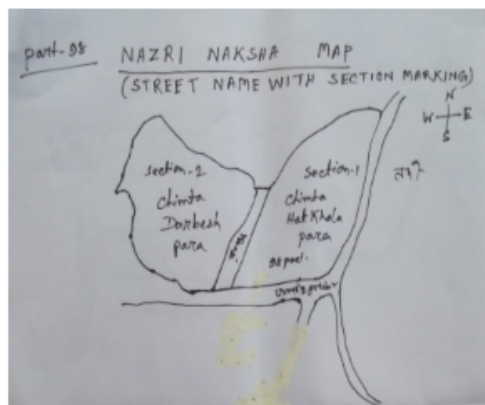

Nazri Naksha