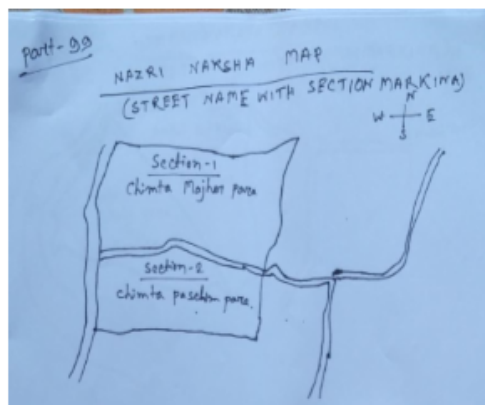

Nazri Naksha