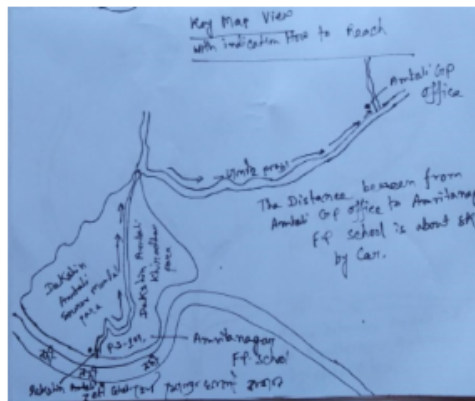

নির্বাচক নিবন্ধন আধিকারিকের স্বাক্ষর

Nazri Naksha

Google Map View

Polling Station Building Front View

Polling Station Front View

Cad View

Key MAP View

বিধানসভা নির্বাচনক্ষেত্রের নং, নাম : 127-গোসাবা
ভাগ নং, নাম : 1-দক্ষিণ আমতলী সৌরভ মণ্ডল পাড়া