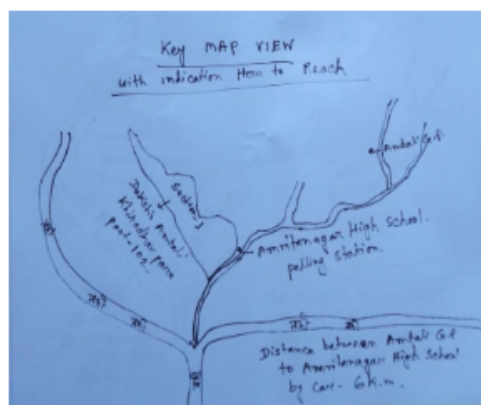

Key MAP View