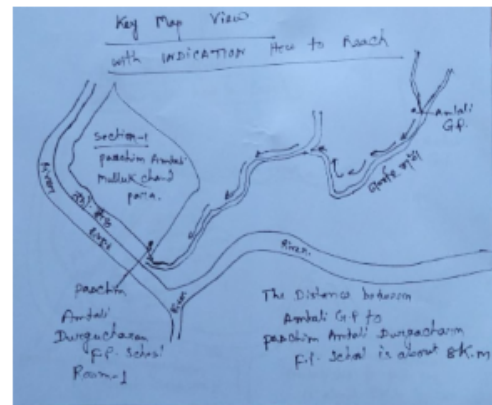

Key MAP View