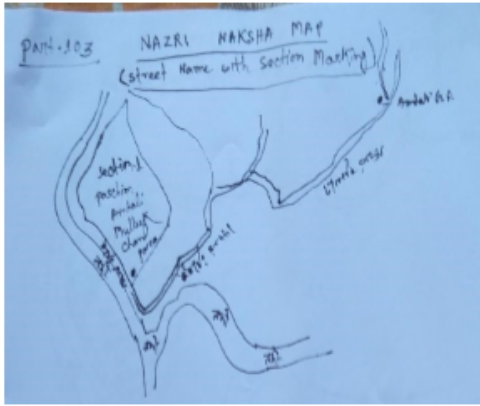

Nazri Naksha