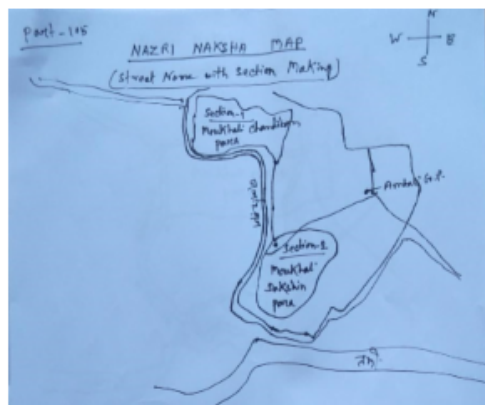

Nazri Naksha