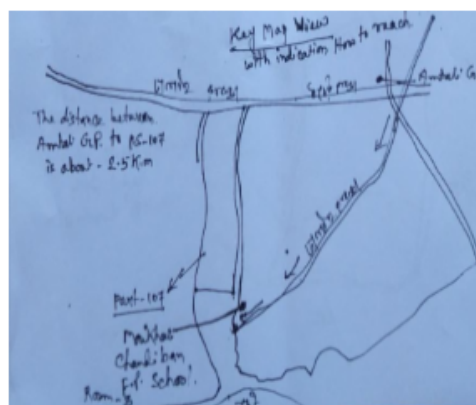

নির্বাচক নিবন্ধন আধিকারিকের স্বাক্ষর

Nazri Naksha

Google Map View

Polling Station Building Front View

Polling Station Front View

Cad View

Key MAP View

বিধানসভা নির্বাচনক্ষেত্রের নং, নাম : 127-গোসাবা
ভাগ নং, নাম : 1-মৌখালী পশ্চিম পাড়া