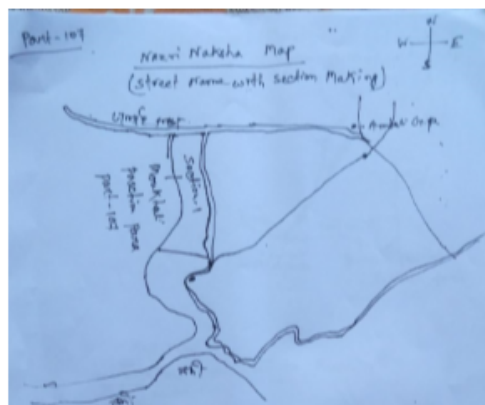

নির্বাচক নিবন্ধন আধিকারিকের স্বাক্ষর

Nazri Naksha

Google Map View

Polling Station Building Front View

Polling Station Front View

Cad View

Key MAP View

বিধানসভা নির্বাচনক্ষেত্রের নং, নাম : 127-গোসাবা
ভাগ নং, নাম : 1-মৌখালী পশ্চিম পাড়া