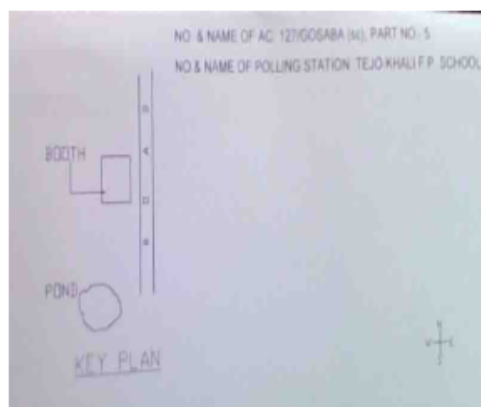

নির্বাচক নিবন্ধন আধিকারিকের স্বাক্ষর

Nazri Naksha

Google Map View

Polling Station Building Front View

Polling Station Front View

Cad View

Key MAP View

1 নাম : রসিদা মোল্লা পিতার নাম: নফের মোল্লা বাড়ির নং : n0143 বয়স : 43 লিঙ্গ : মহিলা	GTY2819415 ফটো উপলব্ধ	2 নাম : কহিনুর স্বামীর নাম: উস্তম বাড়ির নং : n0076 বয়স : 51 লিঙ্গ : মহিলা	WB/15/101/156618 ফটো উপলব্ধ	3 নাম : নেবুরজান স্বামীর নাম: আলাউদ্দিন বাড়ির নং : n0076 বয়স : 81 লিঙ্গ : মহিলা	WB/15/101/156037 ফটো উপলব্ধ
4 নাম : ছায়েত মোল্যা পিতার নাম: আলাউদ্দিন মোল্যা বাড়ির নং : n0076 বয়স : 43 লিঙ্গ : পুরুষ	GTY2149433 ফটো উপলব্ধ	5 নাম : হাসি মোল্যা পিতার নাম: আলাউদ্দিন মোল্যা বাড়ির নং : n0076 বয়স : 44 লিঙ্গ : মহিলা	YIC1331529 ফটো উপলব্ধ	6 নাম : উস্তম মোল্যা পিতার নাম: আলাউদ্দিন মোল্যা বাড়ির নং : n0076 বয়স : 56 লিঙ্গ : পুরুষ	WB/15/101/156607 ফটো উপলব্ধ
7 নাম : রীনা মালী স্বামীর নাম: রনজিত মালী বাড়ির নং : n0226 বয়স : 37 লিঙ্গ : মহিলা	YIC1140433 ফটো উপলব্ধ	8 নাম : মাঝিয়া খাতুন পিতার নাম: মমিন মোল্লা বাড়ির নং : n0141 বয়স : 47 লিঙ্গ : মহিলা	GTY2151041 ফটো উপলব্ধ	9 নাম : সবজান স্বামীর নাম: মমিন বাড়ির নং : n0141 বয়স : 66 লিঙ্গ : মহিলা	WB/15/101/156397 ফটো উপলব্ধ
10 নাম : হামিদ মোল্যা পিতার নাম: আফিজদ্দিন মোল্যা বাড়ির নং : n0161 বয়স : 61 লিঙ্গ : পুরুষ	WB/15/101/156165 ফটো উপলব্ধ	11 নাম : রিজিয়া মোল্যা স্বামীর নাম: হামিদ মোল্যা বাড়ির নং : n0161 বয়স : 51 লিঙ্গ : মহিলা	WB/15/101/156384 ফটো উপলব্ধ	12 নাম : মনিরুল মোল্যা পিতার নাম: আব্দাউদ মোল্যা বাড়ির নং : n0161 বয়স : 35 লিঙ্গ : পুরুষ	GTY2819407 ফটো উপলব্ধ
13 নাম : নায়িম আক্তার মোল্যা পিতার নাম: হামিদ মোল্যা বাড়ির নং : এন0161 বয়স : 25 লিঙ্গ : পুরুষ	YIC2207447 ফটো উপলব্ধ	14 নাম : মহীদুল মোল্লা পিতার নাম: ছায়েত মোল্লা বাড়ির নং : এন0000 বয়স : 21 লিঙ্গ : পুরুষ	YIC2296853 ফটো উপলব্ধ	15 নাম : ছাপিয়া বেগম স্বামীর নাম: সাইফুল মোল্লা বাড়ির নং : n0161 বয়স : 33 লিঙ্গ : মহিলা	YIC1039411 ফটো উপলব্ধ
16 নাম : আরাপ আলী মোল্যা পিতার নাম: রুস্তম মোল্যা বাড়ির নং : n0076 বয়স : 30 লিঙ্গ : পুরুষ	YIC1642404 ফটো উপলব্ধ	17 নাম : আবদুল্লা মোল্লা মায়ের নাম: জরিনা মোল্লা বাড়ির নং : 0143 বয়স : 35 লিঙ্গ : পুরুষ	YIC1887611 ফটো উপলব্ধ	18 নাম : সফিরুল মোল্যা পিতার নাম: আব্দাউদ মোল্যা বাড়ির নং : n0161 বয়স : 51 লিঙ্গ : পুরুষ	YIC2183663 ফটো উপলব্ধ
19 নাম : সুপিয়া স্বামীর নাম: আব্দাউদ মোল্যা বাড়ির নং : n0161 বয়স : 63 লিঙ্গ : মহিলা	YIC2183655 ফটো উপলব্ধ	20 নাম : মসলিমা মোল্যা স্বামীর নাম: ছায়েত মোল্যা বাড়ির নং : n0076 বয়স : 35 লিঙ্গ : মহিলা	YIC1331628 ফটো উপলব্ধ	21 নাম : মসলিমা খান স্বামীর নাম: মাহারুফ খান বাড়ির নং : n0161 বয়স : 28 লিঙ্গ : মহিলা	YIC2103901 ফটো উপলব্ধ
22 নাম : ফরিদ খান পিতার নাম: সিরাজুল খান বাড়ির নং : এন00166 বয়স : 22 লিঙ্গ : পুরুষ	YIC2207173 ফটো উপলব্ধ	23 নাম : আফসোনা খান পিতার নাম: আলামিন খান বাড়ির নং : n00175 বয়স : 24 লিঙ্গ : মহিলা	YIC2104784 ফটো উপলব্ধ	24 নাম : মাহারুফ খান পিতার নাম: নুরমহম্মদ খান বাড়ির নং : n0166 বয়স : 32 লিঙ্গ : পুরুষ	YIC1331099 ফটো উপলব্ধ
25 নাম : রেহেনা খান স্বামীর নাম: আব্বাচউদ্দিন খান বাড়ির নং : n0281 বয়স : 36 লিঙ্গ : মহিলা	YIC1853183 ফটো উপলব্ধ	26 নাম : সানিয়া খান পিতার নাম: মফিজুল খান বাড়ির নং : এন0166 বয়স : 21 লিঙ্গ : মহিলা	YIC2295913 ফটো উপলব্ধ	27 নাম : ইমরান খান পিতার নাম: আব্দুল খান বাড়ির নং : n0175 বয়স : 28 লিঙ্গ : পুরুষ	YIC1642800 ফটো উপলব্ধ
28 নাম : রুবাইয়া খাতুন খান স্বামীর নাম: ফিরোজ খান বাড়ির নং : n0166 বয়স : 28 লিঙ্গ : মহিলা	YIC1642552 ফটো উপলব্ধ	29 নাম : ফিরোজ খান পিতার নাম: নুর ইসলাম খান বাড়ির নং : n0166 বয়স : 30 লিঙ্গ : পুরুষ	YIC1567064 ফটো উপলব্ধ	30 নাম : সামসুল খান পিতার নাম: আব্দুল খান বাড়ির নং : n0175 বয়স : 28 লিঙ্গ : পুরুষ	YIC1642925 ফটো উপলব্ধ