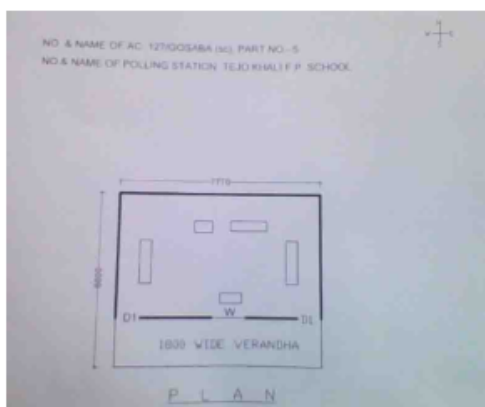

নির্বাচক নিবন্ধন আধিকারিকের স্বাক্ষর

Nazri Naksha

Google Map View

Polling Station Building Front View

Polling Station Front View

Cad View

Key MAP View

1 নাম : রসিদা মোল্লা পিতার নাম: নফের মোল্লা বাড়ির নং : n0143 বয়স : 43 লিঙ্গ : মহিলা	GTY2819415 ফটো উপলব্ধ	2 নাম : কহিনুর স্বামীর নাম: উস্তম বাড়ির নং : n0076 বয়স : 51 লিঙ্গ : মহিলা	WB/15/101/156618 ফটো উপলব্ধ	3 নাম : নেবুরজান স্বামীর নাম: আলাউদ্দিন বাড়ির নং : n0076 বয়স : 81 লিঙ্গ : মহিলা	WB/15/101/156037 ফটো উপলব্ধ
4 নাম : ছায়েত মোল্যা পিতার নাম: আলাউদ্দিন মোল্যা বাড়ির নং : n0076 বয়স : 43 লিঙ্গ : পুরুষ	GTY2149433 ফটো উপলব্ধ	5 নাম : হাসি মোল্যা পিতার নাম: আলাউদ্দিন মোল্যা বাড়ির নং : n0076 বয়স : 44 লিঙ্গ : মহিলা	YIC1331529 ফটো উপলব্ধ	6 নাম : উস্তম মোল্যা পিতার নাম: আলাউদ্দিন মোল্যা বাড়ির নং : n0076 বয়স : 56 লিঙ্গ : পুরুষ	WB/15/101/156607 ফটো উপলব্ধ
7 নাম : রীনা মালী স্বামীর নাম: রনজিত মালী বাড়ির নং : n0226 বয়স : 37 লিঙ্গ : মহিলা	YIC1140433 ফটো উপলব্ধ	8 নাম : মাঝিয়া খাতুন পিতার নাম: মমিন মোল্লা বাড়ির নং : n0141 বয়স : 47 লিঙ্গ : মহিলা	GTY2151041 ফটো উপলব্ধ	9 নাম : সবজান স্বামীর নাম: মমিন বাড়ির নং : n0141 বয়স : 66 লিঙ্গ : মহিলা	WB/15/101/156397 ফটো উপলব্ধ
10 নাম : হামিদ মোল্যা পিতার নাম: আফিজদ্দিন মোল্যা বাড়ির নং : n0161 বয়স : 61 লিঙ্গ : পুরুষ	WB/15/101/156165 ফটো উপলব্ধ	11 নাম : রিজিয়া মোল্যা স্বামীর নাম: হামিদ মোল্যা বাড়ির নং : n0161 বয়স : 51 লিঙ্গ : মহিলা	WB/15/101/156384 ফটো উপলব্ধ	12 নাম : মনিরুল মোল্যা পিতার নাম: আব্দাউদ মোল্যা বাড়ির নং : n0161 বয়স : 35 লিঙ্গ : পুরুষ	GTY2819407 ফটো উপলব্ধ
13 নাম : নায়িম আক্তার মোল্যা পিতার নাম: হামিদ মোল্যা বাড়ির নং : এন0161 বয়স : 25 লিঙ্গ : পুরুষ	YIC2207447 ফটো উপলব্ধ	14 নাম : মহীদুল মোল্লা পিতার নাম: ছায়েত মোল্লা বাড়ির নং : এন0000 বয়স : 21 লিঙ্গ : পুরুষ	YIC2296853 ফটো উপলব্ধ	15 নাম : ছাপিয়া বেগম স্বামীর নাম: সাইফুল মোল্লা বাড়ির নং : n0161 বয়স : 33 লিঙ্গ : মহিলা	YIC1039411 ফটো উপলব্ধ
16 নাম : আরাপ আলী মোল্যা পিতার নাম: রুস্তম মোল্যা বাড়ির নং : n0076 বয়স : 30 লিঙ্গ : পুরুষ	YIC1642404 ফটো উপলব্ধ	17 নাম : আবদুল্লা মোল্লা মায়ের নাম: জরিনা মোল্লা বাড়ির নং : 0143 বয়স : 35 লিঙ্গ : পুরুষ	YIC1887611 ফটো উপলব্ধ	18 নাম : সফিরুল মোল্যা পিতার নাম: আব্দাউদ মোল্যা বাড়ির নং : n0161 বয়স : 51 লিঙ্গ : পুরুষ	YIC2183663 ফটো উপলব্ধ
19 নাম : সুপিয়া স্বামীর নাম: আব্দাউদ মোল্যা বাড়ির নং : n0161 বয়স : 63 লিঙ্গ : মহিলা	YIC2183655 ফটো উপলব্ধ	20 নাম : মসলিমা মোল্যা স্বামীর নাম: ছায়েত মোল্যা বাড়ির নং : n0076 বয়স : 35 লিঙ্গ : মহিলা	YIC1331628 ফটো উপলব্ধ	21 নাম : মসলিমা খান স্বামীর নাম: মাহারুফ খান বাড়ির নং : n0161 বয়স : 28 লিঙ্গ : মহিলা	YIC2103901 ফটো উপলব্ধ
22 নাম : ফরিদ খান পিতার নাম: সিরাজুল খান বাড়ির নং : এন00166 বয়স : 22 লিঙ্গ : পুরুষ	YIC2207173 ফটো উপলব্ধ	23 নাম : আফসোনা খান পিতার নাম: আলামিন খান বাড়ির নং : n00175 বয়স : 24 লিঙ্গ : মহিলা	YIC2104784 ফটো উপলব্ধ	24 নাম : মাহারুফ খান পিতার নাম: নুরমহম্মদ খান বাড়ির নং : n0166 বয়স : 32 লিঙ্গ : পুরুষ	YIC1331099 ফটো উপলব্ধ
25 নাম : রেহেনা খান স্বামীর নাম: আব্বাচউদ্দিন খান বাড়ির নং : n0281 বয়স : 36 লিঙ্গ : মহিলা	YIC1853183 ফটো উপলব্ধ	26 নাম : সানিয়া খান পিতার নাম: মফিজুল খান বাড়ির নং : এন0166 বয়স : 21 লিঙ্গ : মহিলা	YIC2295913 ফটো উপলব্ধ	27 নাম : ইমরান খান পিতার নাম: আব্দুল খান বাড়ির নং : n0175 বয়স : 28 লিঙ্গ : পুরুষ	YIC1642800 ফটো উপলব্ধ
28 নাম : রুবাইয়া খাতুন খান স্বামীর নাম: ফিরোজ খান বাড়ির নং : n0166 বয়স : 28 লিঙ্গ : মহিলা	YIC1642552 ফটো উপলব্ধ	29 নাম : ফিরোজ খান পিতার নাম: নুর ইসলাম খান বাড়ির নং : n0166 বয়স : 30 লিঙ্গ : পুরুষ	YIC1567064 ফটো উপলব্ধ	30 নাম : সামসুল খান পিতার নাম: আব্দুল খান বাড়ির নং : n0175 বয়স : 28 লিঙ্গ : পুরুষ	YIC1642925 ফটো উপলব্ধ