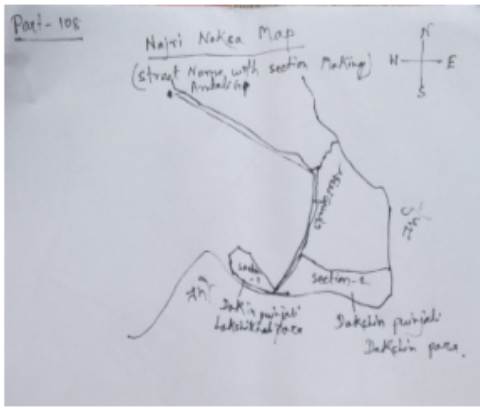

Nazri Naksha