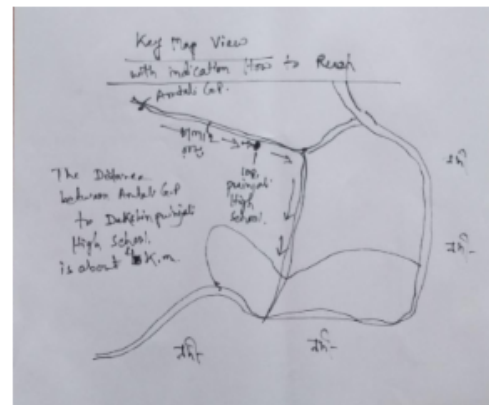

Key MAP View