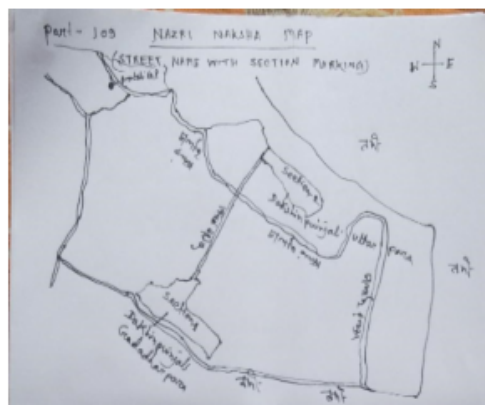

Nazri Naksha