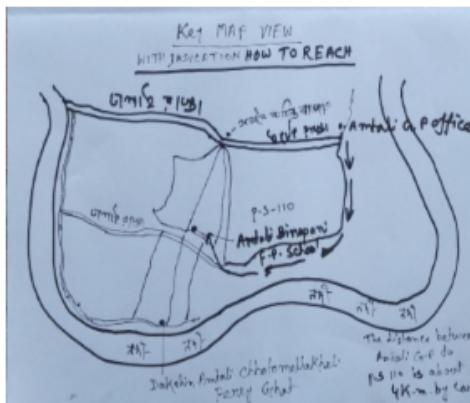

Key MAP View