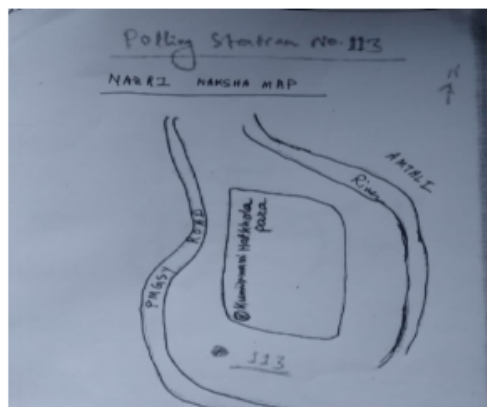

নির্বাচক নিবন্ধন আধিকারিকের স্বাক্ষর

Nazri Naksha

Google Map View

Polling Station Building Front View

Polling Station Front View

Cad View

Key MAP View

বিধানসভা নির্বাচনকেন্দ্রের নং, নাম : 127-গোসাবা  
ভাগ নং, নাম : 1-কুমীরমারি হাটখোলা পাড়া