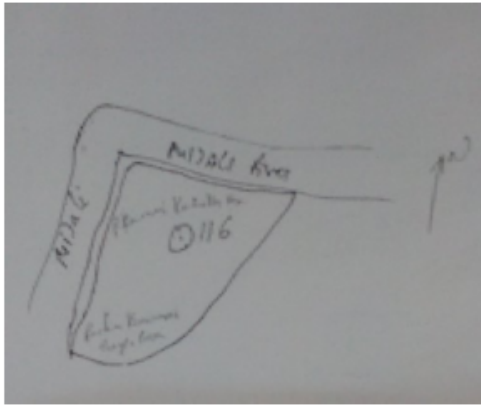

নির্বাচক নিবন্ধন আধিকারিকের স্বাক্ষর

Nazri Naksha

Google Map View

Polling Station Building Front View

Polling Station Front View

Cad View

Key MAP View

বিধানসভা নির্বাচনকেন্দ্রের নং, নাম : 127-গোসাবা
ভাগ নং, নাম : 1-পশ্চিম কুমীরমারি গায়েন পাড়া