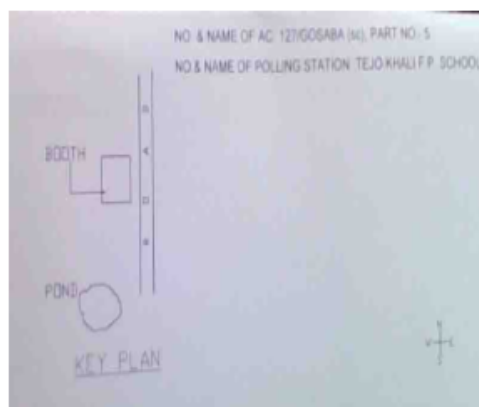

Key MAP View