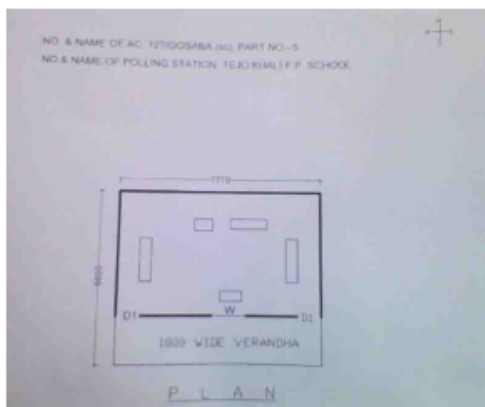

নির্বাচক নিবন্ধন আধিকারিকের স্বাক্ষর

Nazri Naksha

Google Map View

Polling Station Building Front View

Polling Station Front View

Cad View

Key MAP View

বিধানসভা নির্বাচনক্ষেত্রের নং, নাম : 127-গোসাবা
ভাগ নং, নাম : 1-বগলাখালী স্কুল ও দাস পাড়া