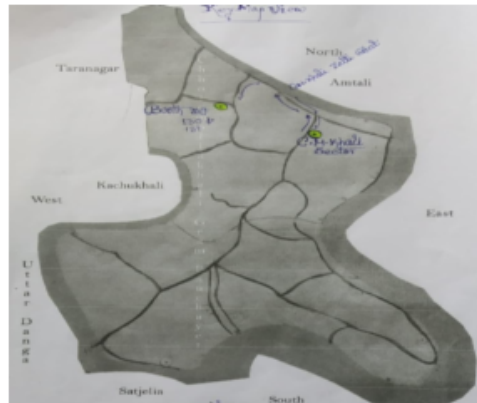

নির্বাচক নিবন্ধন আধিকারিকের স্বাক্ষর

Nazri Naksha

Google Map View

Polling Station Building Front View

Polling Station Front View

Cad View

Key MAP View

বিধানসভা নির্বাচনক্ষেত্রের নং, নাম : 127-গোসাবা
ভাগ নং, নাম : 1-ছোটমোল্লাখালী বৈদা পাড়া,