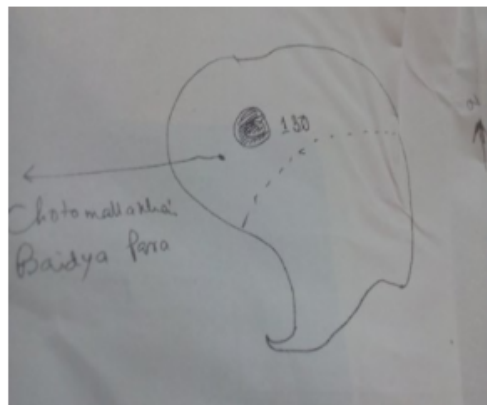

Nazri Naksha