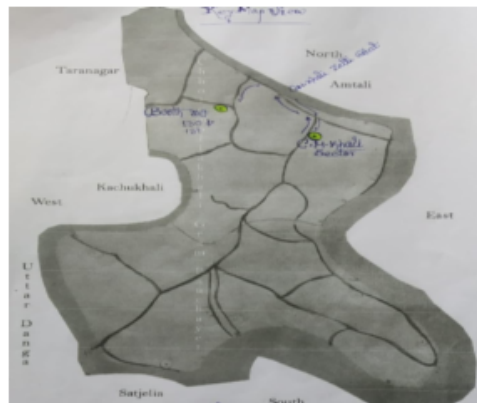

নির্বাচক নিবন্ধন আধিকারিকের স্বাক্ষর

Nazri Naksha

Google Map View

Polling Station Building Front View

Polling Station Front View

Cad View

Key MAP View

বিধানসভা নির্বাচনকেন্দ্রের নং, নাম : 127-গোসাবা
ভাগ নং, নাম : 1-ছোটমোলাখালী ঘরামী পাড়া