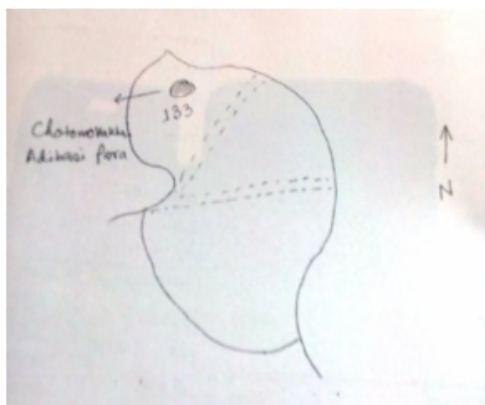

নির্বাচক তালিকা 2026 S25 পশ্চিমবঙ্গ

বিধানসভা নির্বাচনক্ষেত্রের নং, নাম ও সংরক্ষণের স্থিতি : 127 - গোসাবা (তপশীলি জাতি)		অংশ নং : 135			
বিধানসভা নির্বাচনক্ষেত্রটি যে লোকসভা নির্বাচনক্ষেত্রের / ক্ষেত্রসমূহের অন্তর্ভুক্ত তার নং, নাম ও সংরক্ষণ স্থিতি : 19 - জয়নগর (তপশীলি জাতি)					
1. সংশোধনের পূর্ণ বিবরণ					
সংশোধনের বৎসর :	2026	নির্বাচক তালিকার পরিচিতি :			
ভিত্তি তারিখ :	01-01-2026	বিশেষ নিবিড় সংশোধন ২০২৬ এর চূড়ান্ত ভোটার তালিকার সহিত 09-04-2026 তারিখ অবধি সংশোধিত নির্বাচক তালিকা			
সংশোধনের প্রকৃতি :	ধারাবাহিক সংশোধন 2026				
প্রকাশনার তারিখ :	09-04-2026				
2. অংশ ও নির্বাচনী এলাকার পূর্ণ বিবরণ :					
অংশের ভাগ নং ও নাম :					
1-ছোটমোল্লাখালী আদিবাসী পাড়া					
		প্রধান শহর/গ্রাম	: ছোট মোল্লা খালি		
		ওয়ার্ড	:		
		থানা	: সুন্দরবন কোন্স্টাবল		
		গ্রাম পঞ্চায়েত	: ছোট মোল্লাখালী		
		ব্লক	: গোসাবা		
		মহকুমা	: ক্যানিং		
		জেলা	: দক্ষিণ 24 পরগণা		
		পিন	: 743378		
3. ভোট গ্রহন কেন্দ্রের পূর্ণ বিবরণ :					
ভোট গ্রহন কেন্দ্রের নং, নাম :		ভোট গ্রহন কেন্দ্রের শ্রেণী :		গ্রামীণ	
135 - ছোট মোল্লাখালী এম.সি.বিদ্যাপীঠ		এই অংশে সহায়ক ভোটগ্রহন কেন্দ্রের সংখ্যা		0	
ভোট গ্রহন কেন্দ্রের ঠিকানা :		:			
ছোট মোল্লাখালী এম.সি.বিদ্যাপীঠ, রুম-১, ছোট মোল্লাখালী					
4. নির্বাচকের সংখ্যা :					
প্রথম ক্রমিক নং	শেষ ক্রমিক নং	মোট সংখ্যা			
		পুরুষ	মহিলা	তৃতীয় লিঙ্গ	মোট
1	631	328	294	0	622

নির্বাচক নিবন্ধন আধিকারিকের স্বাক্ষর

Nazri Naksha

Google Map View

Polling Station Building Front View

Polling Station Front View

Cad View

Key MAP View

বিধানসভা নির্বাচনক্ষেত্রের নং, নাম : 127-গোসাবা
ভাগ নং, নাম : 1-ছোটমোল্লাখালী আদিবাসী পাড়া