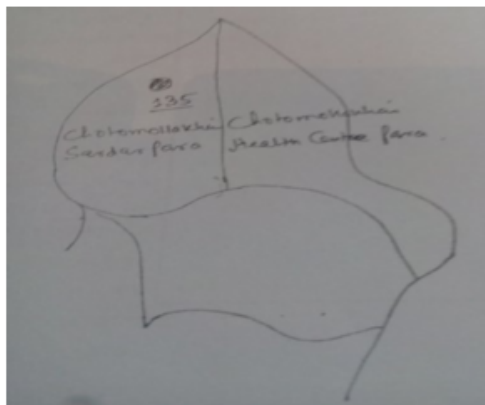

Nazri Naksha