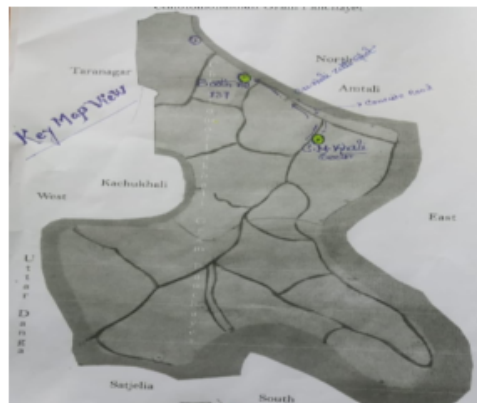

নির্বাচক নিবন্ধন আধিকারিকের স্বাক্ষর

Nazri Naksha

Google Map View

Polling Station Building Front View

Polling Station Front View

Cad View

Key MAP View

বিধানসভা নির্বাচনকেন্দ্রের নং, নাম : 127-গোসাবা
ভাগ নং, নাম : 1-ছোটমোলাখালী আড়িপাড়া