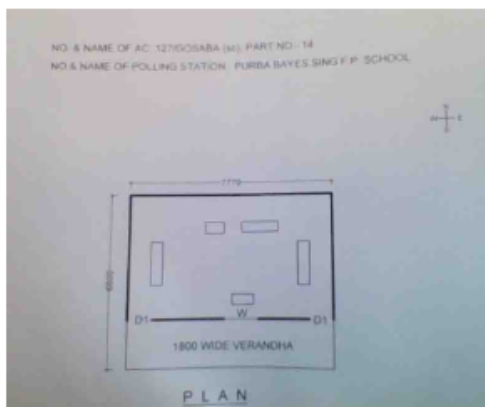

নির্বাচক নিবন্ধন আধিকারিকের স্বাক্ষর

Nazri Naksha

Google Map View

Polling Station Building Front View

Polling Station Front View

Cad View

Key MAP View

1 নাম : সমীর বর পিতার নাম: নিমাই বর বাড়ির নং : n0063 বয়স : 37 লিঙ্গ : পুরুষ	GTY3643871 ফটো উপলব্ধ	2 নাম : বৃহস্পতি বর স্বামীর নাম: নিমাই বর বাড়ির নং : n0063 বয়স : 53 লিঙ্গ : মহিলা	WB/15/101/246156 ফটো উপলব্ধ	3 নাম : নিমাই বর পিতার নাম: নরেন বর বাড়ির নং : n0063 বয়স : 66 লিঙ্গ : পুরুষ	YIC2031490 ফটো উপলব্ধ
4 নাম : সবিতা গায়েন স্বামীর নাম: নিমাই গায়েন বাড়ির নং : n0213 বয়স : 43 লিঙ্গ : মহিলা	YIC1741404 ফটো উপলব্ধ	5 নাম : সবিতা গিরি পিতার নাম: নকুল গিরি বাড়ির নং : n0001 বয়স : 49 লিঙ্গ : মহিলা	GTY2833648 ফটো উপলব্ধ	6 নাম : পার্বতি গিরি স্বামীর নাম: নকুল গিরি বাড়ির নং : n0001 বয়স : 86 লিঙ্গ : মহিলা	WB/15/101/246063 ফটো উপলব্ধ
7 নাম : আনিমা মন্ডল স্বামীর নাম: সুখদেব মন্ডল বাড়ির নং : এন0001 বয়স : 38 লিঙ্গ : মহিলা	BFZ2489003 ফটো উপলব্ধ	8 নাম : তাপস বর পিতার নাম: গোপাল বর বাড়ির নং : n0081 বয়স : 30 লিঙ্গ : পুরুষ	YIC1474345 ফটো উপলব্ধ	9 নাম : বিকাশ চন্দ্র ঘড়ুই পিতার নাম: নিরঞ্জন ঘড়ুই বাড়ির নং : n0081 বয়স : 36 লিঙ্গ : পুরুষ	YIC1474352 ফটো উপলব্ধ
10 নাম : বিশ্বজিত ঘড়ুই পিতার নাম: নিরঞ্জন ঘড়ুই বাড়ির নং : n0081 বয়স : 36 লিঙ্গ : পুরুষ	YIC1042092 ফটো উপলব্ধ	11 নাম : সন্দ্বা ঘড়ুই স্বামীর নাম: তপন ঘড়ুই বাড়ির নং : n0081 বয়স : 37 লিঙ্গ : মহিলা	YIC1041920 ফটো উপলব্ধ	12 নাম : তপন ঘড়ুই পিতার নাম: নর্গেন্দ্র ঘড়ুই বাড়ির নং : n0081 বয়স : 51 লিঙ্গ : পুরুষ	GTY3379450 ফটো উপলব্ধ
13 নাম : বেহলা ঘড়ুই পিতার নাম: নর্গেন্দ্র ঘড়ুই বাড়ির নং : n0081 বয়স : 61 লিঙ্গ : মহিলা	GTY3379443 ফটো উপলব্ধ	14 নাম : ভারতী ঘড়ুই স্বামীর নাম: নিরঞ্জন ঘড়ুই বাড়ির নং : n0081 বয়স : 66 লিঙ্গ : মহিলা	GTY3379435 ফটো উপলব্ধ	15 নাম : নিরঞ্জন ঘড়ুই পিতার নাম: নর্গেন্দ্র ঘড়ুই বাড়ির নং : n0081 বয়স : 71 লিঙ্গ : পুরুষ	GTY3379427 ফটো উপলব্ধ
16 নাম : তপতী ঘড়ুই স্বামীর নাম: বিকাশ চন্দ্র ঘড়ুই বাড়ির নং : n0081 বয়স : 35 লিঙ্গ : মহিলা	YIC1643717 ফটো উপলব্ধ	17 নাম : প্রিয়াঙ্কা ঘড়ুই স্বামীর নাম: বিশ্বজিত ঘড়ুই বাড়ির নং : n0229 বয়স : 28 লিঙ্গ : মহিলা	YIC1853415 ফটো উপলব্ধ	18 নাম : চম্পা জানা স্বামীর নাম: সঞ্জয় জানা বাড়ির নং : n0076 বয়স : 42 লিঙ্গ : মহিলা	YIC1643840 ফটো উপলব্ধ
19 নাম : মধুমিতা জানা স্বামীর নাম: ফনিভূষণ জানা বাড়ির নং : n0076 বয়স : 28 লিঙ্গ : মহিলা	YIC1643857 ফটো উপলব্ধ	20 নাম : কামিনী জানা স্বামীর নাম: মহেশ জানা বাড়ির নং : n0077 বয়স : 50 লিঙ্গ : মহিলা	WB/15/101/246458 ফটো উপলব্ধ	21 নাম : মহেশ জানা পিতার নাম: হারান জানা বাড়ির নং : n0077 বয়স : 57 লিঙ্গ : পুরুষ	WB/15/101/246435 ফটো উপলব্ধ
22 নাম : সঞ্জয় জানা পিতার নাম: হারাচন্দ্র জানা বাড়ির নং : n0076 বয়স : 48 লিঙ্গ : পুরুষ	GTY2833796 ফটো উপলব্ধ	23 নাম : রাকেশ জানা পিতার নাম: হারান জানা বাড়ির নং : n0076 বয়স : 29 লিঙ্গ : পুরুষ	YIC1567759 ফটো উপলব্ধ	24 নাম : ফনিভূষণ জানা পিতার নাম: হারান জানা বাড়ির নং : n0076 বয়স : 37 লিঙ্গ : পুরুষ	YIC1141175 ফটো উপলব্ধ
25 নাম : কাঞ্চন জানা অন্যান্য: হারান জানা বাড়ির নং : n0076 বয়স : 77 লিঙ্গ : মহিলা	GTY3379492 ফটো উপলব্ধ	26 নাম : হারান জানা পিতার নাম: পালান জানা বাড়ির নং : n0076 বয়স : 81 লিঙ্গ : পুরুষ	GTY2833770 ফটো উপলব্ধ	27 নাম : জহর জানা পিতার নাম: মহেশ জানা বাড়ির নং : n0077 বয়স : 29 লিঙ্গ : পুরুষ	YIC1567734 ফটো উপলব্ধ
28 নাম : বীনা সরদার স্বামীর নাম: অজয় সরদার বাড়ির নং : এন0092 বয়স : 35 লিঙ্গ : মহিলা	YIC1238567 ফটো উপলব্ধ	29 নাম : মামনি জানা স্বামীর নাম: জহর জানা বাড়ির নং : নং077 বয়স : 31 লিঙ্গ : মহিলা	YIC2209104 ফটো উপলব্ধ	30 নাম : শিখা জানা স্বামীর নাম: রাকেশ জানা বাড়ির নং : নং0076 বয়স : 24 লিঙ্গ : মহিলা	YIC2209161 ফটো উপলব্ধ