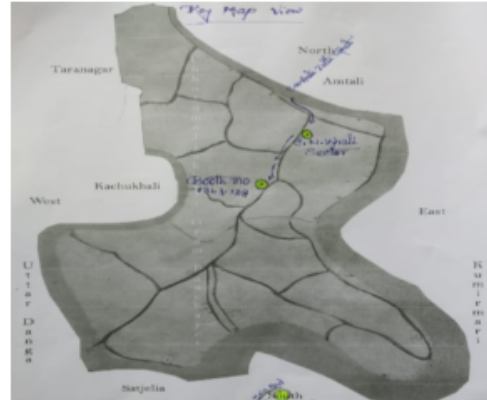

Key MAP View