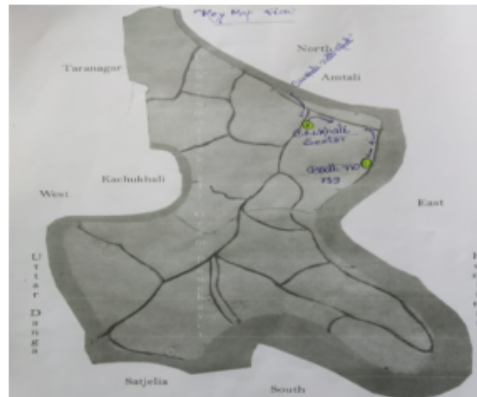

Key MAP View