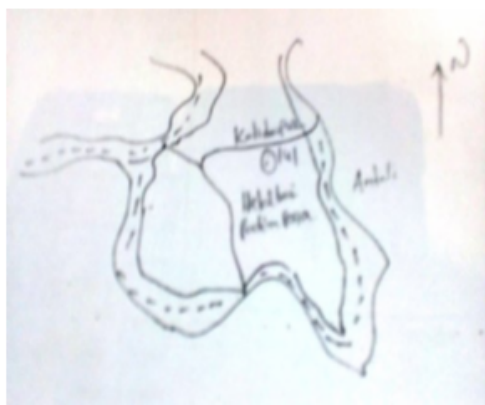

Nazri Naksha