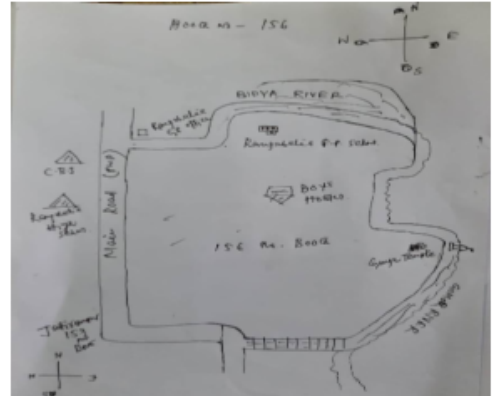

নির্বাচক নিবন্ধন আধিকারিকের স্বাক্ষর

Nazri Naksha

Google Map View

Polling Station Building Front View

Polling Station Front View

Cad View

Key MAP View

1	BFZ2572022	নাম : অর্নব দে পিতার নাম: সুশীল দে বাড়ির নং : n0075 বয়স : 45 লিঙ্গ : পুরুষ	ফটো উপলব্ধ	2	YIC1009109	নাম : টুকটুকি মন্ডল (গুচ্ছাইত) স্বামীর নাম: দেবব্রত গুচ্ছাইত বাড়ির নং : n0197 বয়স : 36 লিঙ্গ : মহিলা	ফটো উপলব্ধ	3	YIC1734052	নাম : রেখা জানা কর স্বামীর নাম: সৌমেন কর বাড়ির নং : 114 বয়স : 29 লিঙ্গ : মহিলা	ফটো উপলব্ধ
4	YIC1861749	নাম : সৌরভ কর পিতার নাম: প্রান কৃষ্ণ কর বাড়ির নং : n0229 বয়স : 26 লিঙ্গ : পুরুষ	ফটো উপলব্ধ	5	YIC2316842	নাম : সৌমি কর পিতার নাম: প্রাণ কৃষ্ণ কর বাড়ির নং : 114 বয়স : 22 লিঙ্গ : মহিলা	ফটো উপলব্ধ	6	WB/15/100/405871	নাম : রবীন্দ্রনাথ কর পিতার নাম: অনন্ত কর বাড়ির নং : 114 বয়স : 58 লিঙ্গ : পুরুষ	ফটো উপলব্ধ
7	WB/15/100/405028	নাম : বাসন্তী কর স্বামীর নাম: রবীন্দ্রনাথ কর বাড়ির নং : 114 বয়স : 53 লিঙ্গ : মহিলা	ফটো উপলব্ধ	8	YIC1095645	নাম : সৌমেন কর পিতার নাম: রবীন্দ্রনাথ কর বাড়ির নং : 114 বয়স : 34 লিঙ্গ : পুরুষ	ফটো উপলব্ধ	9	YIC1290329	নাম : সৌমিত্র কর পিতার নাম: রবীন্দ্রনাথ কর বাড়ির নং : 114 বয়স : 33 লিঙ্গ : পুরুষ	ফটো উপলব্ধ
10	YIC1515345	নাম : ফাগুনি মন্ডল কর স্বামীর নাম: সৌমিত্র কর বাড়ির নং : n0033 বয়স : 30 লিঙ্গ : মহিলা	ফটো উপলব্ধ	11	WB/15/100/405637	নাম : প্রানকৃষ্ণ কর পিতার নাম: অনন্ত কর বাড়ির নং : 114 বয়স : 53 লিঙ্গ : পুরুষ	ফটো উপলব্ধ	12	YIC1930189	নাম : গৌরী খাটুয়া স্বামীর নাম: বিদ্যুৎ খাটুয়া বাড়ির নং : n0008 বয়স : 69 লিঙ্গ : মহিলা	ফটো উপলব্ধ
13	BFZ1088012	নাম : বিজন খাটুয়া পিতার নাম: বিদ্যুৎ খাটুয়া বাড়ির নং : n0008 বয়স : 49 লিঙ্গ : পুরুষ	ফটো উপলব্ধ	14	BFZ2697308	নাম : অপর্ণা খাটুয়া স্বামীর নাম: বিজন খাটুয়া বাড়ির নং : n0199 বয়স : 40 লিঙ্গ : মহিলা	ফটো উপলব্ধ	15	YIC1936277	নাম : নিতাই গুচ্ছাইত পিতার নাম: মৃত বসন্ত গুচ্ছাইত বাড়ির নং : n0053 বয়স : 61 লিঙ্গ : পুরুষ	ফটো উপলব্ধ
16	WB/15/100/405709	নাম : শেফালি গুচ্ছাইত স্বামীর নাম: নিতাই গুচ্ছাইত বাড়ির নং : 73 বয়স : 56 লিঙ্গ : মহিলা	ফটো উপলব্ধ	17	BFZ2922094	নাম : শিবরাম গুচ্ছাইত পিতার নাম: নিতাই গুচ্ছাইত বাড়ির নং : 73 বয়স : 39 লিঙ্গ : পুরুষ	ফটো উপলব্ধ	18	YIC1419217	নাম : বিশ্বজিত গুচ্ছাইত পিতার নাম: নিতাই গুচ্ছাইত বাড়ির নং : n0053 বয়স : 34 লিঙ্গ : পুরুষ	ফটো উপলব্ধ
19	YIC1095744	নাম : যুথিকা গুচ্ছাইত(মন্ডল) স্বামীর নাম: শিবরাম গুচ্ছাইত বাড়ির নং : 73 বয়স : 36 লিঙ্গ : মহিলা	ফটো উপলব্ধ	20	WB/15/100/405867	নাম : শক্তিপদ গুচ্ছাইত পিতার নাম: পুলিন গুচ্ছাইত বাড়ির নং : 77 বয়স : 65 লিঙ্গ : পুরুষ	ফটো উপলব্ধ	21	WB/15/100/405676	নাম : তপতি গুচ্ছাইত স্বামীর নাম: শক্তিপদ গুচ্ছাইত বাড়ির নং : 77 বয়স : 59 লিঙ্গ : মহিলা	ফটো উপলব্ধ
22	YIC0612671	নাম : দেবব্রত গুচ্ছাইত পিতার নাম: শক্তিপদ গুচ্ছাইত বাড়ির নং : n0045 বয়স : 38 লিঙ্গ : পুরুষ	ফটো উপলব্ধ	23	YIC2122588	নাম : নিমাই গুচ্ছাইত পিতার নাম: বসন্ত গুচ্ছাইত বাড়ির নং : 73 বয়স : 53 লিঙ্গ : পুরুষ	ফটো উপলব্ধ	24	YIC2122562	নাম : সুষমা গুচ্ছাইত স্বামীর নাম: নিমাই গুচ্ছাইত বাড়ির নং : 73 বয়স : 50 লিঙ্গ : মহিলা	ফটো উপলব্ধ
25	YIC1515121	নাম : সুরত গুচ্ছাইত পিতার নাম: শক্তিপদ গুচ্ছাইত বাড়ির নং : 77 বয়স : 30 লিঙ্গ : পুরুষ	ফটো উপলব্ধ	26	BFZ2900900	নাম : শ্যামলী চক্রবর্তী মিশ্র পিতার নাম: কৃষ্ণ মিশ্র বাড়ির নং : n0187 বয়স : 36 লিঙ্গ : মহিলা	ফটো উপলব্ধ	27	YIC2283331	নাম : সুমনা মন্ডল পিতার নাম: গোবিন্দা মন্ডল বাড়ির নং : 64 বয়স : 21 লিঙ্গ : মহিলা	ফটো উপলব্ধ
28	YIC2300069	নাম : সৌরভ জানা পিতার নাম: রঞ্জিত জানা বাড়ির নং : এন00102 বয়স : 21 লিঙ্গ : পুরুষ	ফটো উপলব্ধ	29	YIC2329886	নাম : বুদ্ধেশ্বর জানা পিতার নাম: দেবকুমার জানা বাড়ির নং : 24 বয়স : 21 লিঙ্গ : পুরুষ	ফটো উপলব্ধ	30	BFZ2575124	নাম : শেফালী জানা স্বামীর নাম: দেবকুমার জানা বাড়ির নং : 24 বয়স : 42 লিঙ্গ : মহিলা	ফটো উপলব্ধ