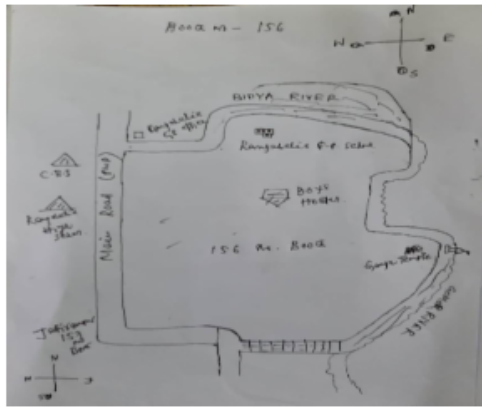

Nazri Naksha