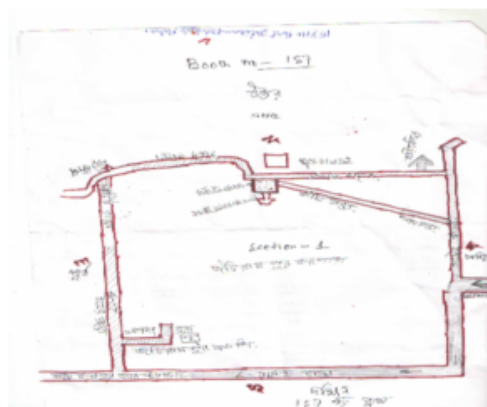

Nazri Naksha