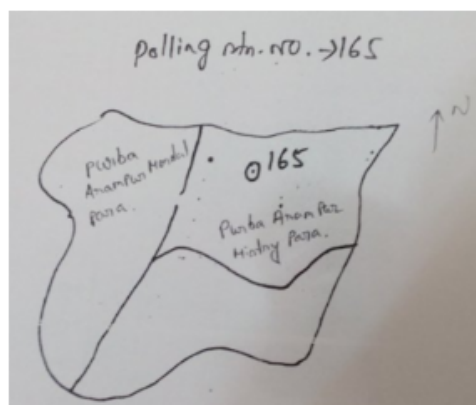

নির্বাচক নিবন্ধন আধিকারিকের স্বাক্ষর

Nazri Naksha

Google Map View

Polling Station Building Front View

Polling Station Front View

Cad View

Key MAP View

বিধানসভা নির্বাচনকেন্দ্রের নং, নাম : 127-গোসাবা
ভাগ নং, নাম : 1-পূর্ব আরামপুর মণ্ডল পাড়া