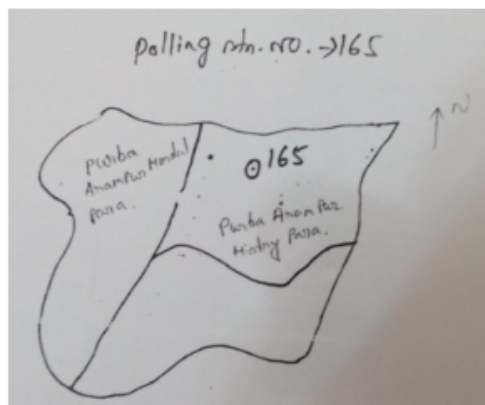

Nazri Naksha