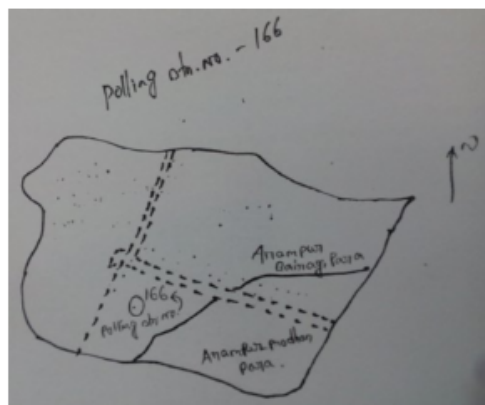

Nazri Naksha