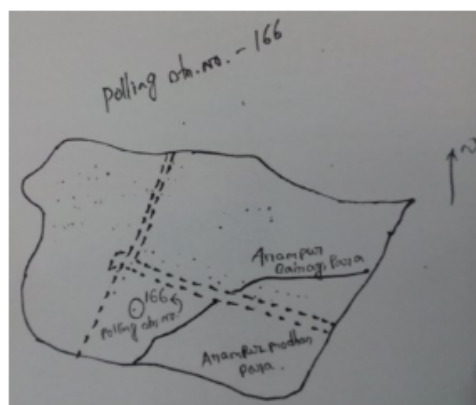

নির্বাচক নিবন্ধন আধিকারিকের স্বাক্ষর

Nazri Naksha

Google Map View

Polling Station Building Front View

Polling Station Front View

Cad View

Key MAP View

বিধানসভা নির্বাচনক্ষেত্রের নং, নাম : 127-গোসাবা
ভাগ নং, নাম : 1-পূর্ব আরামপুর প্রধান পাড়া