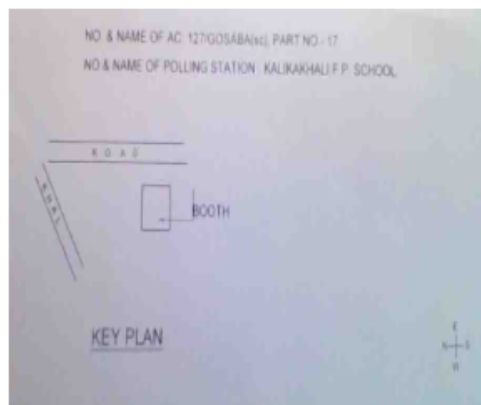

নির্বাচক নিবন্ধন আধিকারিকের স্বাক্ষর

Nazri Naksha

Google Map View

Polling Station Building Front View

Polling Station Front View

Cad View

Key MAP View

বিধানসভা নির্বাচনক্ষেত্রের নং, নাম : 127-গোসাবা  
ভাগ নং, নাম : 1-2নং কলিকাতাখালী নরুডোবা পাড়া