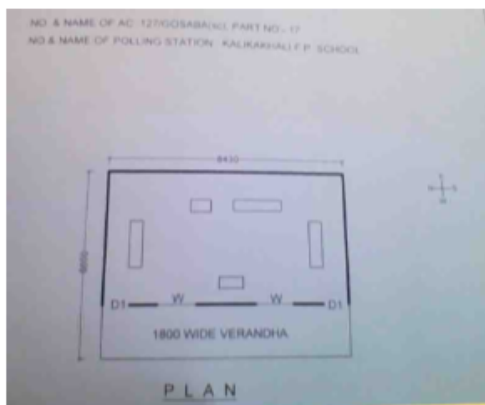

নির্বাচক নিবন্ধন আধিকারিকের স্বাক্ষর

Nazri Naksha

Google Map View

Polling Station Building Front View

Polling Station Front View

Cad View

Key MAP View

বিধানসভা নির্বাচনক্ষেত্রের নং, নাম : 127-গোসাবা  
ভাগ নং, নাম : 1-2নং কলিকাতাখালী নরুডোবা পাড়া