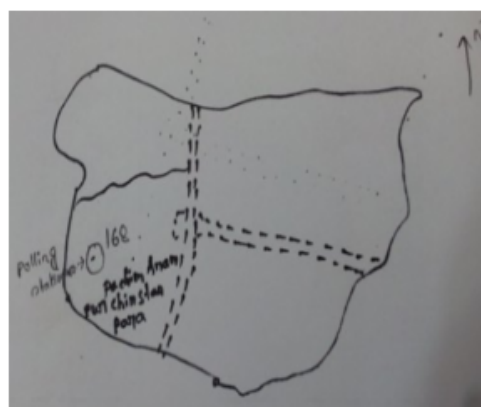

নির্বাচক নিবন্ধন আধিকারিকের স্বাক্ষর

Nazri Naksha

Google Map View

Polling Station Building Front View

Polling Station Front View

Cad View

Key MAP View

বিধানসভা নির্বাচনক্ষেত্রের নং, নাম : 127-গোসাবা
ভাগ নং, নাম : 1-পশ্চিম আরামপুর খ্রীষ্টান পাড়া