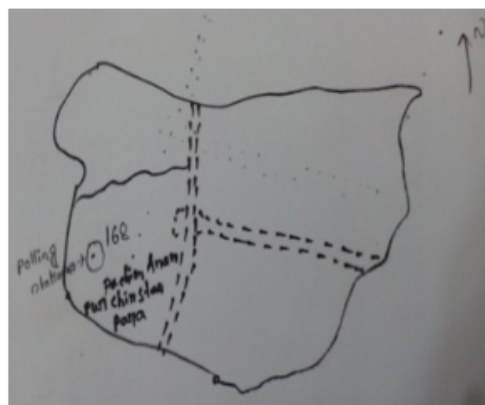

Nazri Naksha