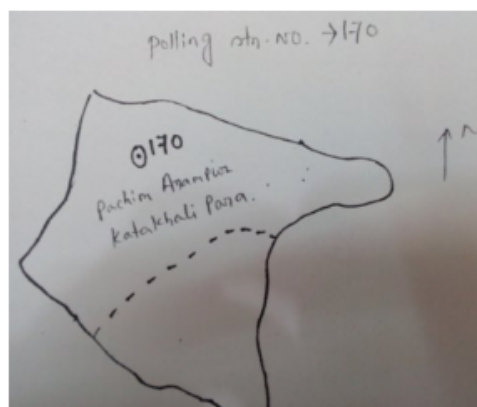

নির্বাচক নিবন্ধন আধিকারিকের স্বাক্ষর

Nazri Naksha

Google Map View

Polling Station Building Front View

Polling Station Front View

Cad View

Key MAP View

বিধানসভা নির্বাচনক্ষেত্রের নং, নাম : 127-গোসাবা  
ভাগ নং, নাম : 1-পশ্চিম আরামপুর কাটাখালি পাড়া