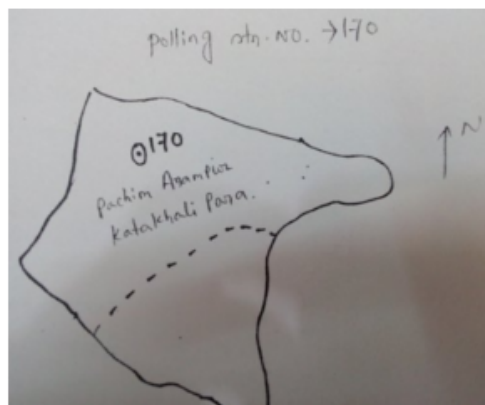

নির্বাচক নিবন্ধন আধিকারিকের স্বাক্ষর

Nazri Naksha

Google Map View

Polling Station Building Front View

Polling Station Front View

Cad View

Key MAP View

বিধানসভা নির্বাচনক্ষেত্রের নং, নাম : 127-গোসাবা  
ভাগ নং, নাম : 1-পশ্চিম আরামপুর কাটাখালি পাড়া