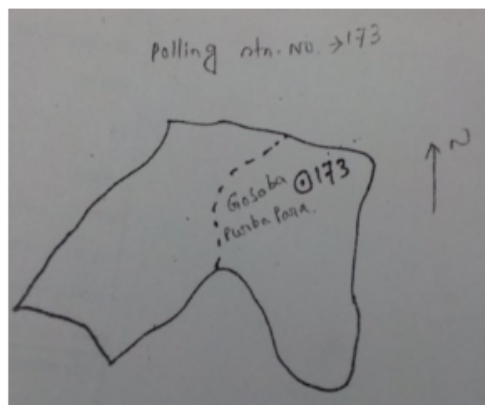

Nazri Naksha