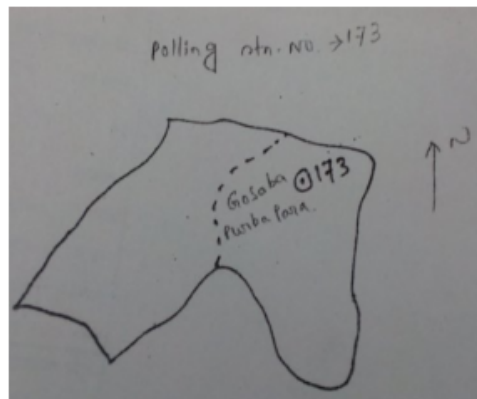

নির্বাচক নিবন্ধন আধিকারিকের স্বাক্ষর

Nazri Naksha

Google Map View

Polling Station Building Front View

Polling Station Front View

Cad View

Key MAP View

1 নাম : আজিজুল শেখ পিতার নাম: আজিম শেখ বাড়ির নং : এন0142 বয়স : 22 লিঙ্গ : পুরুষ	YIC2230399 ফটো উপলব্ধ	2 নাম : আজবাহার সেখ পিতার নাম: সিরাজ সেখ বাড়ির নং : 28 বয়স : 40 লিঙ্গ : পুরুষ	YIC1198498 ফটো উপলব্ধ	3 নাম : আমিনা সেখ স্বামীর নাম: আজবাহার সেখ বাড়ির নং : 28 বয়স : 35 লিঙ্গ : মহিলা	YIC1198837 ফটো উপলব্ধ
4 নাম : আনজা বিবি স্বামীর নাম: সিরাজ বাড়ির নং : 28 বয়স : 66 লিঙ্গ : মহিলা	BFZ2548188 ফটো উপলব্ধ	5 নাম : আজিম শেখ পিতার নাম: সিরাজ শেখ বাড়ির নং : n0142 বয়স : 46 লিঙ্গ : পুরুষ	BFZ2824092 ফটো উপলব্ধ	6 নাম : রিজিয়া বিবি স্বামীর নাম: আজিম বাড়ির নং : n0142 বয়স : 43 লিঙ্গ : মহিলা	BFZ2148328 ফটো উপলব্ধ
7 নাম : রসিদা বিবি স্বামীর নাম: মস্তাজ আলি বাড়ির নং : n0308 বয়স : 44 লিঙ্গ : মহিলা	BFZ2555530 ফটো উপলব্ধ	8 নাম : আরফত সেখ পিতার নাম: সাহাজান সেখ বাড়ির নং : 28 বয়স : 35 লিঙ্গ : পুরুষ	YIC1520907 ফটো উপলব্ধ	9 নাম : সুমিত্রা অধিকারী স্বামীর নাম: নিরঞ্জন অধিকারী বাড়ির নং : 209 বয়স : 73 লিঙ্গ : মহিলা	WB/15/100/369376 ফটো উপলব্ধ
10 নাম : গোপী অধিকারী পিতার নাম: নিরঞ্জন অধিকারী বাড়ির নং : 209 বয়স : 49 লিঙ্গ : পুরুষ	WB/15/100/369672 ফটো উপলব্ধ	11 নাম : বিজলী সানা স্বামীর নাম: আনন্দ সানা বাড়ির নং : 240 বয়স : 57 লিঙ্গ : মহিলা	WB/15/100/369279 ফটো উপলব্ধ	12 নাম : সোমনাথ সানা পিতার নাম: আনন্দ সানা বাড়ির নং : 240 বয়স : 33 লিঙ্গ : পুরুষ	YIC1424423 ফটো উপলব্ধ
13 নাম : প্রীতিলতা ওবা স্বামীর নাম: সৌমেন ওবা বাড়ির নং : n0047 বয়স : 33 লিঙ্গ : মহিলা	YIC1424431 ফটো উপলব্ধ	14 নাম : সঞ্চয়িতা বাগ মাল্লা স্বামীর নাম: শম্ভু মাল্লা বাড়ির নং : এন0089 বয়স : 25 লিঙ্গ : মহিলা	YIC1868769 ফটো উপলব্ধ	15 নাম : সৌমেন ওবা পিতার নাম: শ্রীকান্ত ওবা বাড়ির নং : n0047 বয়স : 39 লিঙ্গ : পুরুষ	BFZ2694511 ফটো উপলব্ধ
16 নাম : শোভন ওবা পিতার নাম: শ্রীকান্ত ওবা বাড়ির নং : 268 বয়স : 35 লিঙ্গ : পুরুষ	YIC1101211 ফটো উপলব্ধ	17 নাম : কৃষ্ণা মন্ডল ওবা স্বামীর নাম: শোভন ওবা বাড়ির নং : 268 বয়স : 34 লিঙ্গ : মহিলা	YIC1295492 ফটো উপলব্ধ	18 নাম : শ্রীকান্ত ওবা পিতার নাম: অনন্ত ওবা বাড়ির নং : 268 বয়স : 58 লিঙ্গ : পুরুষ	WB/15/100/369124 ফটো উপলব্ধ
19 নাম : পরমেশ্বর ওবা পিতার নাম: অনন্ত ওবা বাড়ির নং : 233 বয়স : 53 লিঙ্গ : পুরুষ	WB/15/100/369202 ফটো উপলব্ধ	20 নাম : পঞ্চমী ওবা স্বামীর নাম: পরমেশ্বর ওবা বাড়ির নং : 233 বয়স : 51 লিঙ্গ : মহিলা	WB/15/100/369146 ফটো উপলব্ধ	21 নাম : শিব শংকর ওবা পিতার নাম: পরমেশ্বর ওবা বাড়ির নং : 233 বয়স : 35 লিঙ্গ : পুরুষ	YIC1101187 ফটো উপলব্ধ
22 নাম : পুষ্প কয়াল স্বামীর নাম: বরুণ কয়াল বাড়ির নং : 83 বয়স : 56 লিঙ্গ : মহিলা	WB/15/100/369420 ফটো উপলব্ধ	23 নাম : বরুণ কয়াল পিতার নাম: বিনোদ কয়াল বাড়ির নং : 83 বয়স : 62 লিঙ্গ : পুরুষ	WB/15/100/369444 ফটো উপলব্ধ	24 নাম : প্রতিমা কয়াল(মণ্ডল) স্বামীর নাম: সোমনাথ মণ্ডল বাড়ির নং : 82 বয়স : 37 লিঙ্গ : মহিলা	BFZ2917896 ফটো উপলব্ধ
25 নাম : সুমন কয়াল পিতার নাম: তপন কয়াল বাড়ির নং : 82 বয়স : 33 লিঙ্গ : পুরুষ	YIC1295286 ফটো উপলব্ধ	26 নাম : নীলিমা কয়াল স্বামীর নাম: রাজু কয়াল বাড়ির নং : 82 বয়স : 31 লিঙ্গ : মহিলা	YIC1520816 ফটো উপলব্ধ	27 নাম : রাজু কয়াল পিতার নাম: তপন কয়াল বাড়ির নং : 82 বয়স : 34 লিঙ্গ : মহিলা	YIC1101427 ফটো উপলব্ধ
28 নাম : ভগবতী কয়াল স্বামীর নাম: তপন কয়াল বাড়ির নং : 82 বয়স : 51 লিঙ্গ : মহিলা	WB/15/100/369413 ফটো উপলব্ধ	29 নাম : তপন কয়াল পিতার নাম: বিনোদ কয়াল বাড়ির নং : 82 বয়স : 55 লিঙ্গ : পুরুষ	WB/15/100/369428 ফটো উপলব্ধ	30 নাম : চন্দনা কয়াল স্বামীর নাম: সত্য কয়াল বাড়ির নং : 52 বয়স : 40 লিঙ্গ : মহিলা	BFZ2548329 ফটো উপলব্ধ