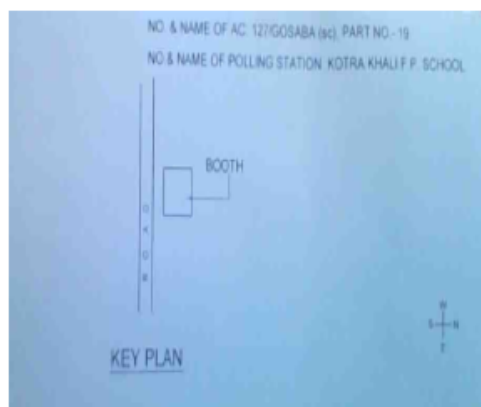

নির্বাচক নিবন্ধন আধিকারিকের স্বাক্ষর

Nazri Naksha

Google Map View

Polling Station Building Front View

Polling Station Front View

Cad View

Key MAP View

বিধানসভা নির্বাচনক্ষেত্রের নং, নাম : 127-গোসাবা
ভাগ নং, নাম : 1-পচা পাড়া