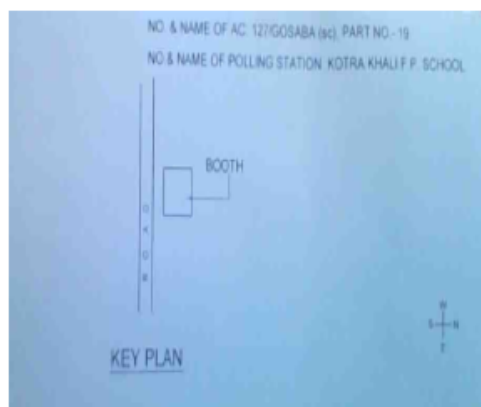

নির্বাচক নিবন্ধন আধিকারিকের স্বাক্ষর

Nazri Naksha

Google Map View

Polling Station Building Front View

Polling Station Front View

Cad View

Key MAP View

1 নাম : জেসমিন বেগ স্বামীর নাম: আরিফ বেগ বাড়ির নং : n0066 বয়স : 39 লিঙ্গ : মহিলা	GTY3287836 ফটো উপলব্ধ	2 নাম : সন্ন্যাসী নস্কর পিতার নাম: অমল্য নস্কর বাড়ির নং : n0023 বয়স : 39 লিঙ্গ : পুরুষ	GTY3603818 ফটো উপলব্ধ	3 নাম : মায়ী নস্কর স্বামীর নাম: সন্ন্যাসী নস্কর বাড়ির নং : n0023 বয়স : 42 লিঙ্গ : মহিলা	YIC1011881 ফটো উপলব্ধ
4 নাম : শুভস্কর নস্কর পিতার নাম: অমল্য নস্কর বাড়ির নং : n0023 বয়স : 36 লিঙ্গ : পুরুষ	GTY3675105 ফটো উপলব্ধ	5 নাম : পার্বতী নস্কর (মন্ডল) স্বামীর নাম: সুকুমার নস্কর বাড়ির নং : n0087 বয়স : 33 লিঙ্গ : মহিলা	YIC1202563 ফটো উপলব্ধ	6 নাম : প্রকৃতি গুছাইত পিতার নাম: গুনধর গুছাইত বাড়ির নং : n0061 বয়স : 33 লিঙ্গ : পুরুষ	YIC1302249 ফটো উপলব্ধ
7 নাম : অর্চনা গুছাইত স্বামীর নাম: প্রকৃতি গুছাইত বাড়ির নং : n0061 বয়স : 30 লিঙ্গ : মহিলা	YIC1609791 ফটো উপলব্ধ	8 নাম : সবীনিতা গুছাইত স্বামীর নাম: দেবান্তর গুছাইত বাড়ির নং : n0005 বয়স : 37 লিঙ্গ : মহিলা	YIC1110592 ফটো উপলব্ধ	9 নাম : জয়ন্ত গুছাইত পিতার নাম: অজিত গুছাইত বাড়ির নং : n0005 বয়স : 61 লিঙ্গ : পুরুষ	YIC2009652 ফটো উপলব্ধ
10 নাম : মৌসুমী গুছাইত স্বামীর নাম: জয়ন্ত গুছাইত বাড়ির নং : n0005 বয়স : 51 লিঙ্গ : মহিলা	YIC2009678 ফটো উপলব্ধ	11 নাম : জয়িতা গুছাইত পিতার নাম: জয়ন্ত গুছাইত বাড়ির নং : এন0005 বয়স : 21 লিঙ্গ : মহিলা	YIC2291789 ফটো উপলব্ধ	12 নাম : মিঠু মন্ডল পিতার নাম: অনিল মন্ডল বাড়ির নং : n0005 বয়স : 52 লিঙ্গ : পুরুষ	YIC2009439 ফটো উপলব্ধ
13 নাম : দেবান্তর গুছাইত পিতার নাম: অজিত গুছাইত বাড়ির নং : n0005 বয়স : 51 লিঙ্গ : পুরুষ	YIC2198984 ফটো উপলব্ধ	14 নাম : সায়নী গুছাইত পিতার নাম: জয়ন্ত গুছাইত বাড়ির নং : n0005 বয়স : 27 লিঙ্গ : মহিলা	YIC1778018 ফটো উপলব্ধ	15 নাম : প্রীতম গুছাইত পিতার নাম: প্রলয় গুছাইত বাড়ির নং : এন0063 বয়স : 22 লিঙ্গ : পুরুষ	YIC2225811 ফটো উপলব্ধ
16 নাম : প্রলয় গুছাইত পিতার নাম: গুনধর গুছাইত বাড়ির নং : n0063 বয়স : 42 লিঙ্গ : পুরুষ	GTY3093929 ফটো উপলব্ধ	17 নাম : প্রীতি গুছাইত পিতার নাম: প্রলয় গুছাইত বাড়ির নং : এন0063 বয়স : 20 লিঙ্গ : মহিলা	YIC2368728 ফটো উপলব্ধ	18 নাম : শিবানী গুছাইত স্বামীর নাম: প্রলয় গুছাইত বাড়ির নং : n0070 বয়স : 40 লিঙ্গ : মহিলা	GTY3287877 ফটো উপলব্ধ
19 নাম : পদ্মাবতী গুছাইত স্বামীর নাম: গুনধর গুছাইত বাড়ির নং : n0062 বয়স : 60 লিঙ্গ : মহিলা	GTY3093911 ফটো উপলব্ধ	20 নাম : কালী দাসী গায়েন স্বামীর নাম: কিশোরী গায়েন বাড়ির নং : n0001 বয়স : 66 লিঙ্গ : মহিলা	WB/15/101/480643 ফটো উপলব্ধ	21 নাম : দ্বিজেন্দ্রনাথ গায়েন পিতার নাম: শ্যামাপদ গায়েন বাড়ির নং : n0001 বয়স : 67 লিঙ্গ : পুরুষ	WB/15/101/480531 ফটো উপলব্ধ
22 নাম : মদন গায়েন পিতার নাম: শ্যামাপদ গায়েন বাড়ির নং : n0001 বয়স : 66 লিঙ্গ : পুরুষ	WB/15/101/480178 ফটো উপলব্ধ	23 নাম : আরতী গায়েন স্বামীর নাম: মদন গায়েন বাড়ির নং : n0001 বয়স : 58 লিঙ্গ : মহিলা	WB/15/101/480642 ফটো উপলব্ধ	24 নাম : সৌরভ গায়েন পিতার নাম: মদন গায়েন বাড়ির নং : n0001 বয়স : 35 লিঙ্গ : পুরুষ	YIC1204411 ফটো উপলব্ধ
25 নাম : তাপসী গায়েন স্বামীর নাম: নিখিল গায়েন বাড়ির নং : n0001 বয়স : 47 লিঙ্গ : মহিলা	GTY3093895 ফটো উপলব্ধ	26 নাম : নিখিল গায়েন পিতার নাম: মানিক গায়েন বাড়ির নং : n0002 বয়স : 50 লিঙ্গ : পুরুষ	WB/15/101/480307 ফটো উপলব্ধ	27 নাম : নির্মল গায়েন পিতার নাম: মানিক গায়েন বাড়ির নং : n0002 বয়স : 42 লিঙ্গ : পুরুষ	GTY3095965 ফটো উপলব্ধ
28 নাম : রেবা গায়েন স্বামীর নাম: পরেশ গায়েন বাড়ির নং : n0002 বয়স : 64 লিঙ্গ : মহিলা	YIC2196426 ফটো উপলব্ধ	29 নাম : সৌরভ গায়েন পিতার নাম: পরেশ গায়েন বাড়ির নং : n0002 বয়স : 33 লিঙ্গ : পুরুষ	YIC1302322 ফটো উপলব্ধ	Q 30 নাম : কম্পনা গায়েন স্বামীর নাম: বিমলকুমার গায়েন বাড়ির নং : বয়স : 58 লিঙ্গ : মহিলা	YIC1302272 ফটো উপলব্ধ