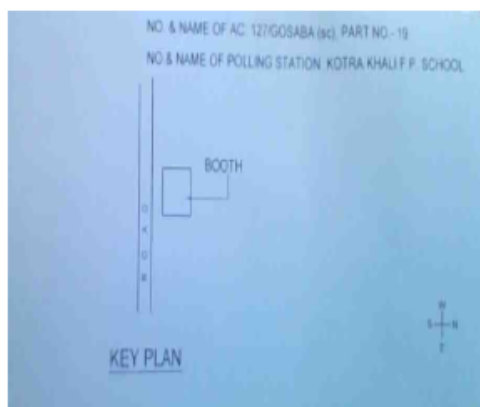

নির্বাচক নিবন্ধন আধিকারিকের স্বাক্ষর

Nazri Naksha

Google Map View

Polling Station Building Front View

Polling Station Front View

Cad View

Key MAP View

বিধানসভা নির্বাচনকেন্দ্রের নং, নাম : 127-গোসাবা
ভাগ নং, নাম : 1-মসজিদবাটা মধ্যপাড়া