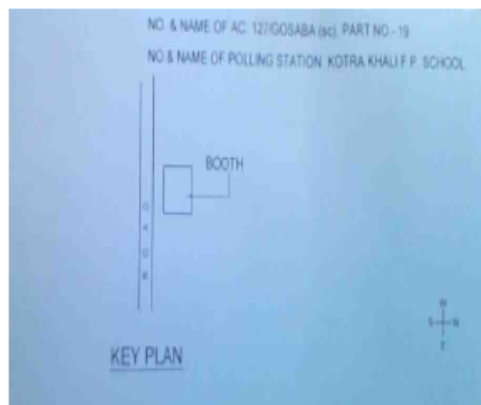

নির্বাচক নিবন্ধন আধিকারিকের স্বাক্ষর

Nazri Naksha

Google Map View

Polling Station Building Front View

Polling Station Front View

Cad View

Key MAP View

1 নাম : আকাশ মন্ডল পিতার নাম: সত্য মন্ডল বাড়ির নং : n0064 বয়স : 26 লিঙ্গ : পুরুষ	YIC2107076 ফটো উপলব্ধ	2 নাম : লব হালদার পিতার নাম: গৌতম হালদার বাড়ির নং : এন0064 বয়স : 21 লিঙ্গ : পুরুষ	YIC2275980 ফটো উপলব্ধ	3 নাম : জগদীশ মণ্ডল পিতার নাম: অশান্ত মণ্ডল বাড়ির নং : n0064 বয়স : 41 লিঙ্গ : পুরুষ	GTY3099108 ফটো উপলব্ধ
4 নাম : সনকা মন্ডল স্বামীর নাম: জগদীশ মন্ডল বাড়ির নং : n0064 বয়স : 37 লিঙ্গ : মহিলা	YIC1429133 ফটো উপলব্ধ	5 নাম : পৌতম হালদার পিতার নাম: কাঞ্চাল হালদার বাড়ির নং : n0064 বয়স : 49 লিঙ্গ : পুরুষ	GTY3097938 ফটো উপলব্ধ	6 নাম : বার্নী মন্ডল স্বামীর নাম: পাঁচু মন্ডল বাড়ির নং : n0064 বয়স : 56 লিঙ্গ : মহিলা	WB/15/101/468584 ফটো উপলব্ধ
7 নাম : অসিমা মন্ডল স্বামীর নাম: সত্য মন্ডল বাড়ির নং : n0064 বয়স : 65 লিঙ্গ : মহিলা	WB/15/101/468181 ফটো উপলব্ধ	8 নাম : যুধিষ্ঠির মন্ডল পিতার নাম: অশান্ত মন্ডল বাড়ির নং : n0064 বয়স : 49 লিঙ্গ : পুরুষ	WB/15/101/468456 ফটো উপলব্ধ	9 নাম : শান্তি মন্ডল স্বামীর নাম: সত্য মন্ডল বাড়ির নং : n0064 বয়স : 49 লিঙ্গ : মহিলা	WB/15/101/468426 ফটো উপলব্ধ
10 নাম : সত্য মন্ডল পিতার নাম: অশান্ত মন্ডল বাড়ির নং : n0064 বয়স : 55 লিঙ্গ : পুরুষ	WB/15/101/468441 ফটো উপলব্ধ	11 নাম : পাঁচুগোপাল মন্ডল পিতার নাম: অশান্ত মন্ডল বাড়ির নং : n0064 বয়স : 62 লিঙ্গ : পুরুষ	WB/15/101/468582 ফটো উপলব্ধ	12 নাম : আশীষ মণ্ডল পিতার নাম: সত্য মণ্ডল বাড়ির নং : n0064 বয়স : 32 লিঙ্গ : পুরুষ	YIC1524222 ফটো উপলব্ধ
13 নাম : সুন্দরী মন্ডল স্বামীর নাম: যুধিষ্ঠির মন্ডল বাড়ির নং : n0064 বয়স : 48 লিঙ্গ : মহিলা	GTY1532969 ফটো উপলব্ধ	14 নাম : রাহুল মন্ডল পিতার নাম: যুধিষ্ঠির মন্ডল বাড়ির নং : n0064 বয়স : 28 লিঙ্গ : পুরুষ	YIC1778463 ফটো উপলব্ধ	15 নাম : তপতী মন্ডল পিতার নাম: পাঁচু গোপাল মন্ডল বাড়ির নং : n0064 বয়স : 34 লিঙ্গ : মহিলা	YIC1703743 ফটো উপলব্ধ
16 নাম : দেবী গায়েন (মন্ডল) স্বামীর নাম: বিধুধর গায়েন বাড়ির নং : n0395 বয়স : 35 লিঙ্গ : মহিলা	YIC1105550 ফটো উপলব্ধ	17 নাম : মিনতী কয়াল স্বামীর নাম: মোহন কয়াল বাড়ির নং : n0106 বয়স : 38 লিঙ্গ : মহিলা	YIC1204254 ফটো উপলব্ধ	18 নাম : মোহন কয়াল পিতার নাম: বিনোদ কয়াল বাড়ির নং : n0106 বয়স : 38 লিঙ্গ : পুরুষ	YIC1109925 ফটো উপলব্ধ
19 নাম : উত্তম কয়াল মায়ের নাম: মহারানী কয়াল বাড়ির নং : n0106 বয়স : 33 লিঙ্গ : পুরুষ	YIC1301753 ফটো উপলব্ধ	20 নাম : মহারানী কয়াল স্বামীর নাম: বিনোদ কয়াল বাড়ির নং : n0106 বয়স : 59 লিঙ্গ : মহিলা	WB/15/101/468201 ফটো উপলব্ধ	21 নাম : বিদেশ কয়াল পিতার নাম: হরে কৃষ্ণ কয়াল বাড়ির নং : n0091 বয়স : 38 লিঙ্গ : পুরুষ	YIC1011709 ফটো উপলব্ধ
22 নাম : বর্নালী কয়াল স্বামীর নাম: তুষার রঞ্জন কয়াল বাড়ির নং : n0091 বয়স : 29 লিঙ্গ : মহিলা	YIC1610526 ফটো উপলব্ধ	23 নাম : তুষার রঞ্জন কয়াল পিতার নাম: হরেকৃষ্ণ কয়াল বাড়ির নং : n0091 বয়স : 38 লিঙ্গ : পুরুষ	GTY2642254 ফটো উপলব্ধ	24 নাম : মমতা কয়াল স্বামীর নাম: নীহাররঞ্জন কয়াল বাড়ির নং : n0091 বয়স : 41 লিঙ্গ : মহিলা	GTY3099074 ফটো উপলব্ধ
25 নাম : নীহাররঞ্জন কয়াল পিতার নাম: হরেকৃষ্ণ কয়াল বাড়ির নং : n0091 বয়স : 47 লিঙ্গ : পুরুষ	GTY1532316 ফটো উপলব্ধ	26 নাম : মালতী কয়াল স্বামীর নাম: হরেকৃষ্ণ কয়াল বাড়ির নং : n0091 বয়স : 56 লিঙ্গ : মহিলা	GTY0703884 ফটো উপলব্ধ	27 নাম : হরেকৃষ্ণ কয়াল পিতার নাম: প্রসন্ন কয়াল বাড়ির নং : n0091 বয়স : 67 লিঙ্গ : পুরুষ	YIC2023877 ফটো উপলব্ধ
28 নাম : সোনালী কয়াল স্বামীর নাম: নিশান রঞ্জন কয়াল বাড়ির নং : n0147 বয়স : 35 লিঙ্গ : মহিলা	YIC1301951 ফটো উপলব্ধ	29 নাম : নিশান রঞ্জন কয়াল পিতার নাম: হরেকৃষ্ণ কয়াল বাড়ির নং : n0135 বয়স : 41 লিঙ্গ : পুরুষ	GTY3288586 ফটো উপলব্ধ	30 নাম : অসীমা কয়াল স্বামীর নাম: শঙ্কর কয়াল বাড়ির নং : n0129 বয়স : 48 লিঙ্গ : মহিলা	GTY3288529 ফটো উপলব্ধ