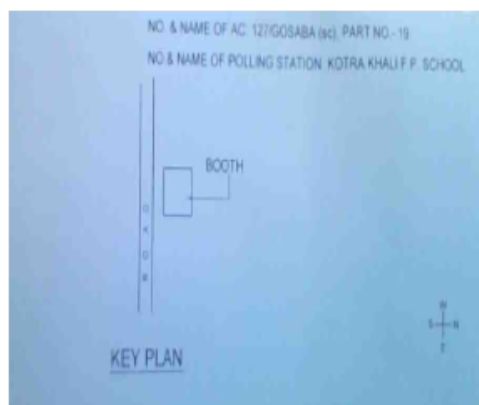

নির্বাচক নিবন্ধন আধিকারিকের স্বাক্ষর

Nazri Naksha

Google Map View

Polling Station Building Front View

Polling Station Front View

Cad View

Key MAP View

বিধানসভা নির্বাচনকেন্দ্রের নং, নাম : 127-গোসাবা
ভাগ নং, নাম : 1-দক্ষিণ মোকামবেড়িয়া মাঝের পাড়া