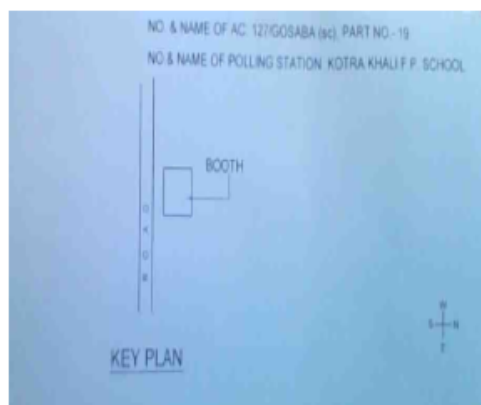

নির্বাচক নিবন্ধন আধিকারিকের স্বাক্ষর

Nazri Naksha

Google Map View

Polling Station Building Front View

Polling Station Front View

Cad View

Key MAP View

বিধানসভা নির্বাচনক্ষেত্রের নং, নাম : 127-গোসাবা  
ভাগ নং, নাম : 1-সুনীতি বাবুওঅতুলবাবুরওপাঁচু বাবুও কালু মোল্যার পাড়া